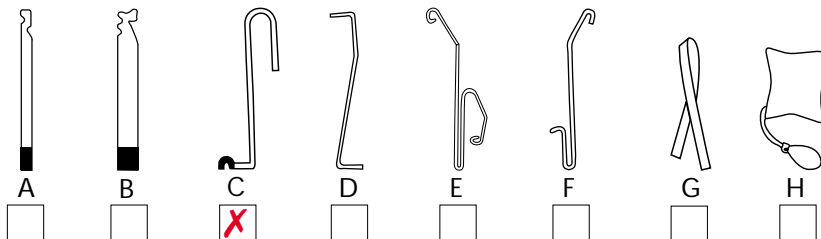

Mærke: **HYUNDAI**

Årgang: **1993 og fremeft.**

Model: **H 100**

Låsetype:

**Bemærkninger:**

1. Venstre fordør under knap