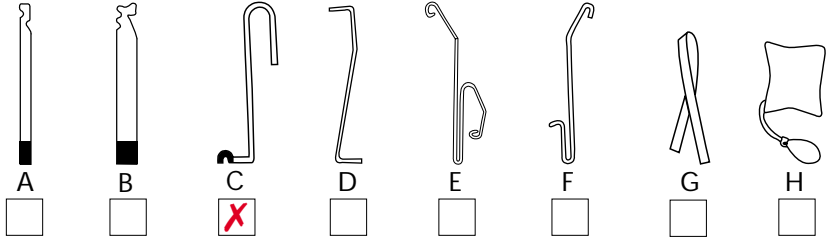

Mærke: **OPEL**

Årgang: **1988**

Model: **KADETT GSI**

Låsetype: **Konv.**

Bemærkninger: