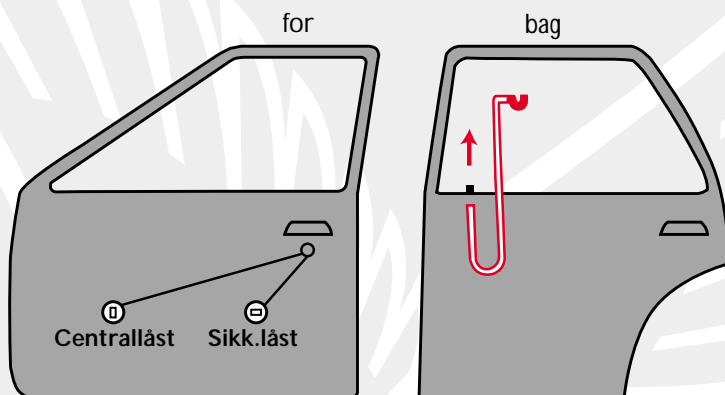

Mærke: **OPEL**

Årgang: **1988 og fremefter**

Model: **OMEGA**

Låsetype: **Centrallås**

### Bemærkninger:

1. Hvis nøglesporet i låsecylinderen er vandret, er bilen låst med sikkerheds-lås. I disse tilfælde kan bilen ikke åbnes.