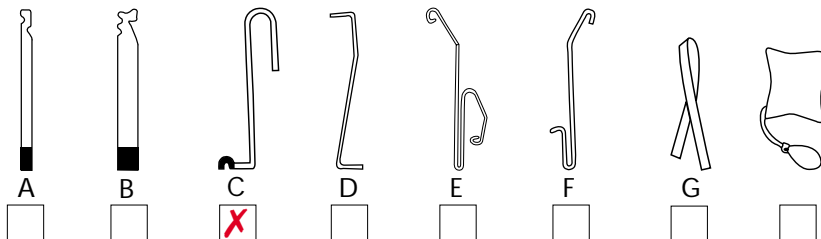

Mærke: **OPEL**

Årgang: **1988 og fremefter**

Model: **OMEGA**

Låsetype: **Centrallås**

### Bemærkninger:

1. Hvis nøglesporet i låsecylinderen er vandret, er bilen låst med sikkerheds-lås. I disse tilfælde kan bilen ikke åbnes.