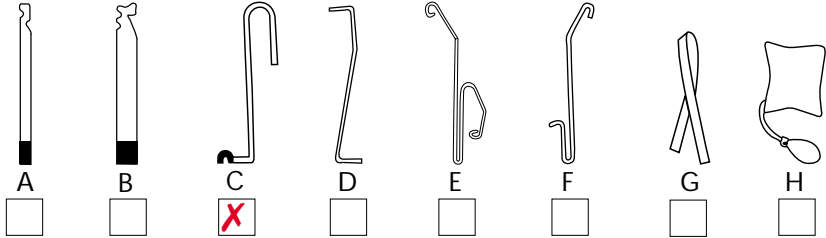

Mærke: **PEUGEOT**

Årgang: **1989**

Model: **205 XS**

Låsetype: **Konv.**

Bemærkninger: