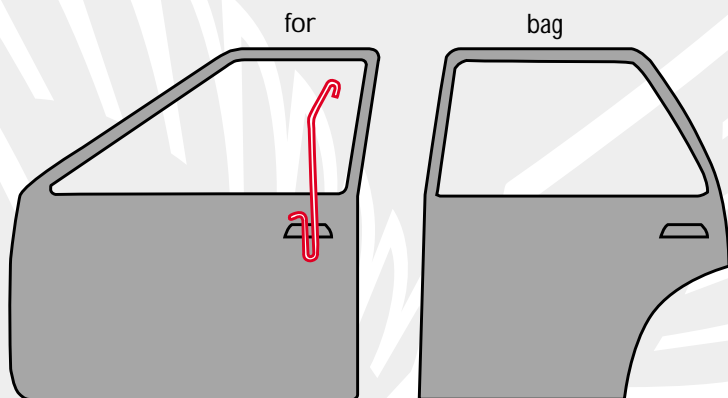

Mærke: **SEAT**

Årgang: **1998**

Model: **CORDOBA**

Låsetype: **Alle**

Bemærkninger:

1. Brug dirk F. Pres forsigtigt mod knappen. Træk op