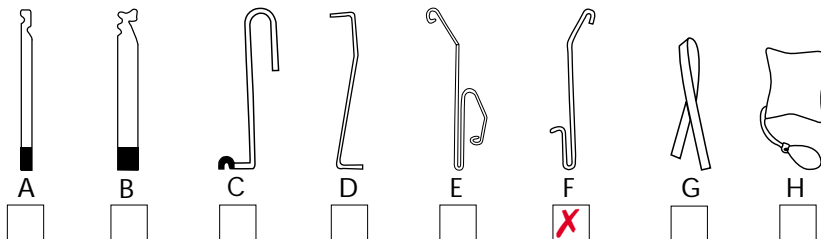

Mærke: **SEAT**

Årgang: **1998**

Model: **CORDOBA**

Låsetype: **Alle**

Bemærkninger:

1. Brug dirk F. Pres forsigtigt mod knappen. Træk op