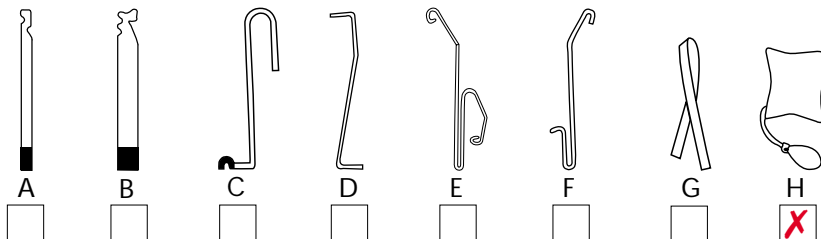

Mærke: **ALFA ROMEO**

Årgang: **1996 og fremeft.**

Model: **145/146**

Låsetype: **Centrallås**

Bemærkninger:

1. Pudlen ind. Brug langt ståltråd og træk i dørhåndtaget.