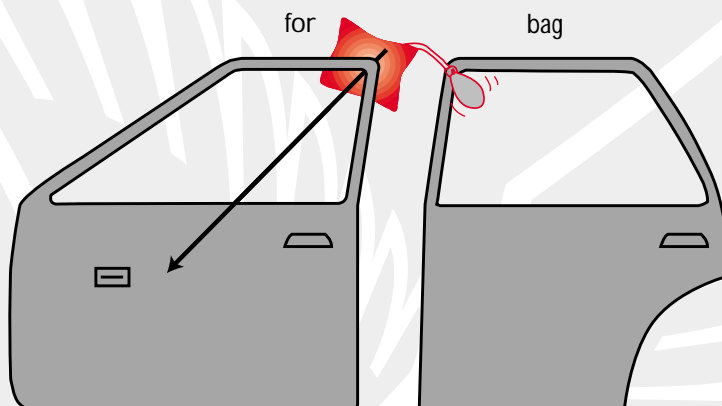

Mærke: **ALFA ROMEO**

Årgang: **1996 og fremeft.**

Model: **145/146**

Låsetype: **Centrallås**

Bemærkninger:

1. Pudlen ind. Brug langt ståltråd og træk i dørhåndtaget.