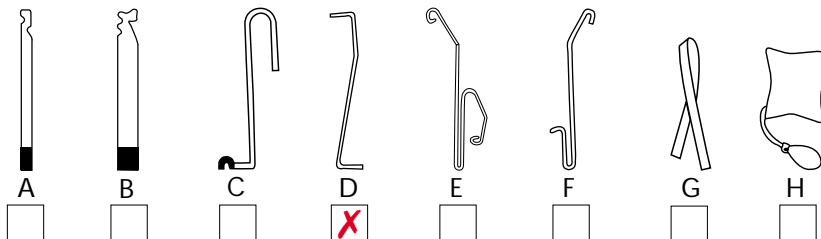

Mærke: **AUDI**

Årgang: **1992 og fremeft.**

Model: **80 V 6**

Låsetype: **Centrallås**

Bemærkninger:

1. Følg stangen nedad til ca. 5 cm under udvendig dørhåndtag, pres mod stangen og træk op.