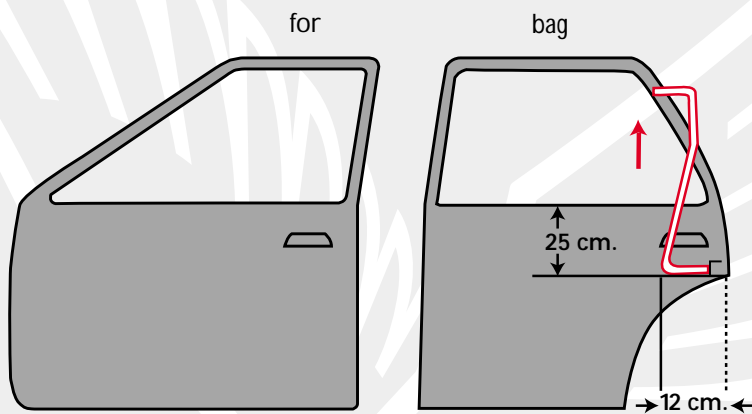

Mærke: **AUDI**

Årgang: **1992 og fremeft.**

Model: **80 V 6**

Låsetype: **Centrallås**

Bemærkninger:

1. Følg stangen nedad til ca. 5 cm under udvendig dørhåndtag, pres mod stangen og træk op.