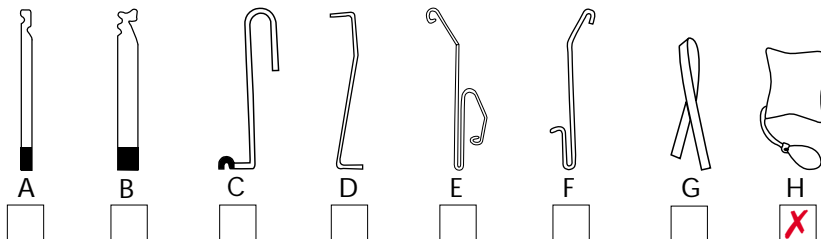

Mærke: **CHEVROLET**

Årgang: **1991 og fremeft.**

Model: **BLAZER**

Låsetype: **Centrallås**

Bemærkninger:

1. Lang stiv tråd på indvendig låseknop.