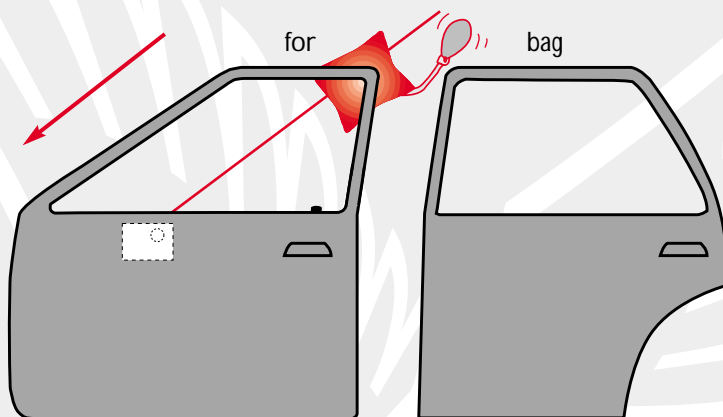

Mærke: **CHEVROLET**

Årgang: **1991 og fremeft.**

Model: **BLAZER**

Låsetype: **Centrallås**

Bemærkninger:

1. Lang stiv tråd på indvendig låseknop.