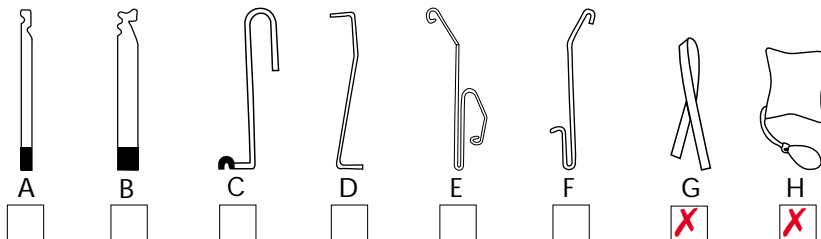

Mærke: **FIAT**

Årgang: **1995 og fremefter**

Model: **PUNTO Brava/Bravo** Låsetype: **Konv./Central**

Bemærkninger:

1. Skab plads ved at anbringe Luftpuden i øverste dørhjørne