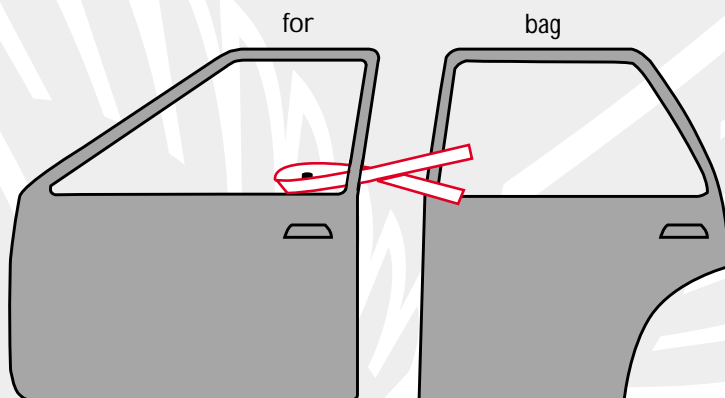

Mærke: **FIAT**

Årgang: **1995 og fremefter**

Model: **PUNTO Brava/Bravo** Låsetype: **Konv./Central**

Bemærkninger:

1. Skab plads ved at anbringe Luftpuden i øverste dørhjørne