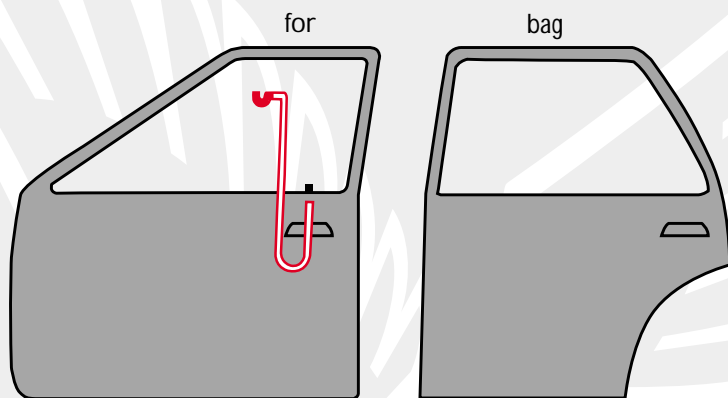

Mærke: **FIAT**

Årgang: **1988**

Model: **UNO TURBO**

Låsetype:

**Bemærkninger:**

Eks. 1

1. Brug U'et på undersiden af den indvendige knap og løft op

Eks. 2

1. Brug win-bag og pakkebånd