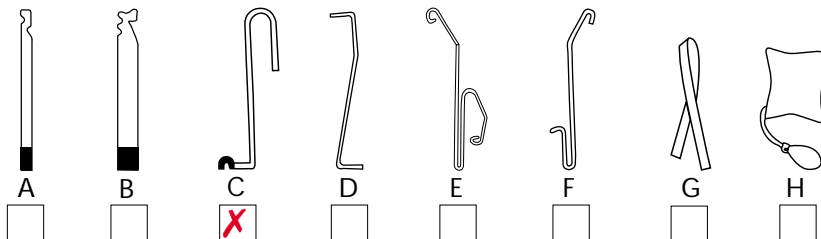

Mærke: **FIAT**

Årgang: **1988**

Model: **UNO TURBO**

Låsetype:

**Bemærkninger:**

Eks. 1

1. Brug U'et på undersiden af den indvendige knap og løft op

Eks. 2

1. Brug win-bag og pakkebånd