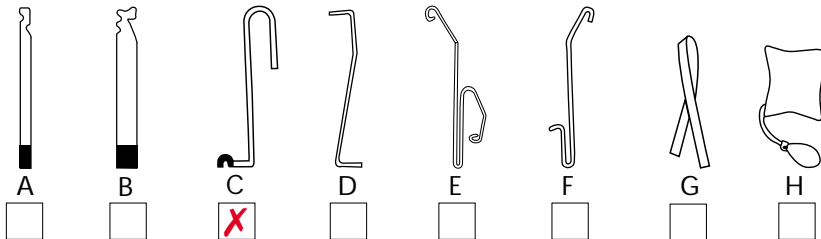

Mærke: **FORD**

Årgang: **1997-98**

Model: **ECONOLINE 250**

Låsetype: **Centrallås**

Bemærkninger: