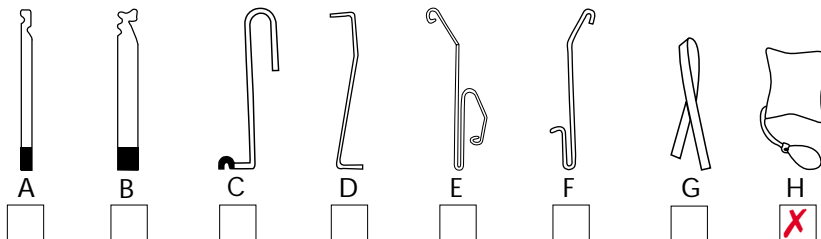

Mærke: **HYUNDAI**

Årgang: **1986-1987**

Model: **ELANTRA**

Låsetype: **Centrallås**

Bemærkninger:

1. Lang tråd på knap, træk bagover