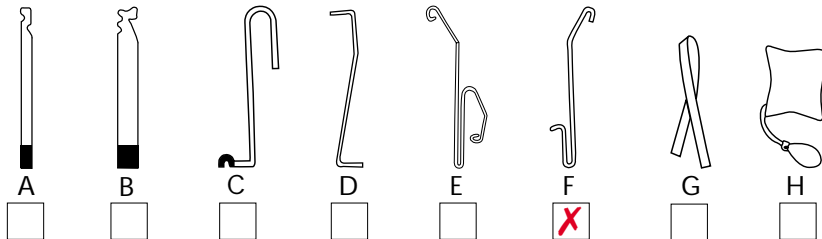

Mærke: **IVECO LAST**

Årgang:

Model:

Låsetype: **Centrallås**

Bemærkninger:

1. Afmonter skrabeliste, træk op i stangen under knappen (går stramt)