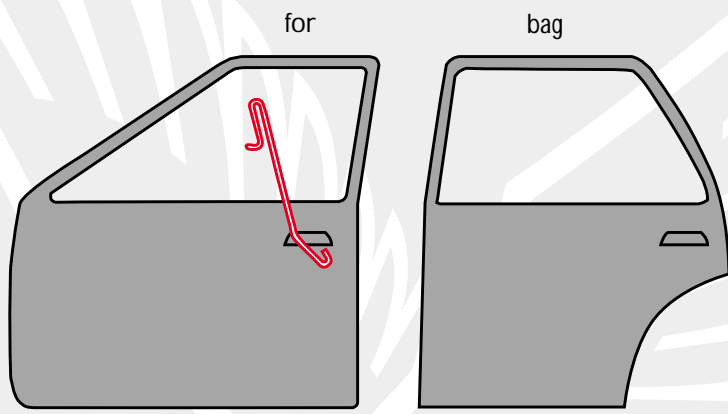

Mærke: **IVECO LAST**

Årgang:

Model:

Låsetype: **Centrallås**

Bemærkninger:

1. Afmonter skrabeliste, træk op i stangen under knappen (går stramt)