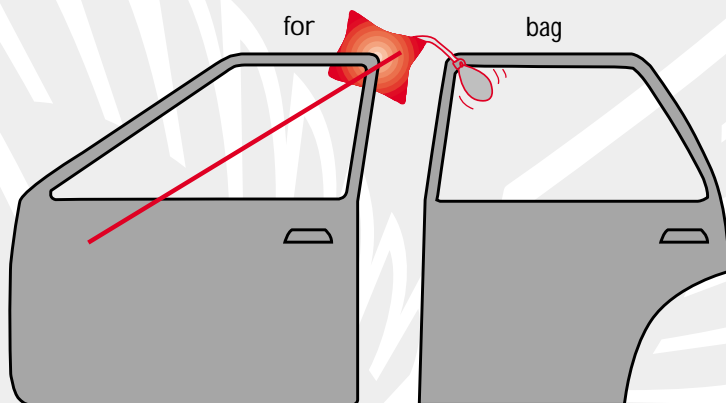

Mærke: **MERCEDES**

Årgang: **1993 og fremeft.**

Model: **C + E**

Låsetype: **Centrallås**

Bemærkninger:

1. Brug langt ståltråd på det indvendige dørhåndtag