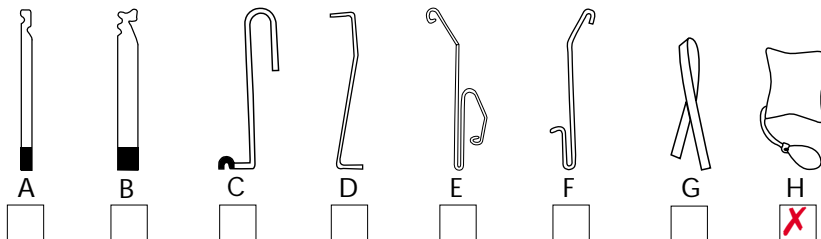

Mærke: **MERCEDES**

Årgang: **1993 og fremeft.**

Model: **C + E**

Låsetype: **Centrallås**

Bemærkninger:

1. Brug langt ståltråd på det indvendige dørhåndtag