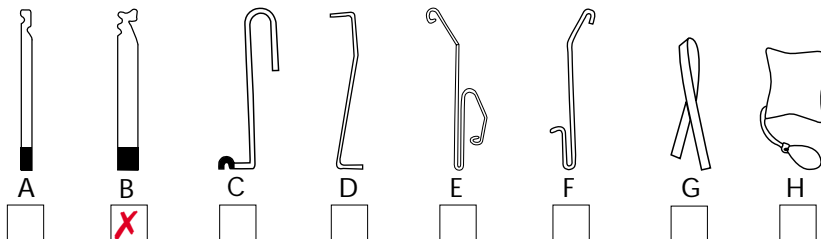

Mærke: **MERCEDES**

Årgang: **ALLE**

Model: **GELÄNDEWAGEN** Låsetype:

Bemærkninger:

1. Venstre fordør bøjes 10° indad skal føres 175 mm ned i døren og 40 mm fra bagerste vindueskant
Løft op