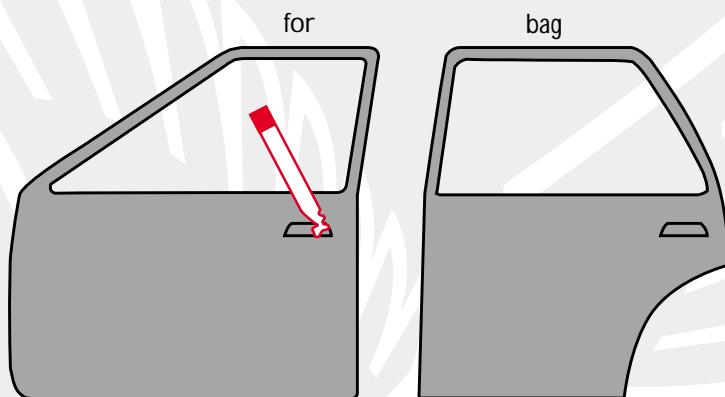

Mærke: **MERCEDES**

Årgang: **ALLE**

Model: **GELÄNDEWAGEN** Låsetype:

Bemærkninger:

1. Venstre fordør bøjes 10° indad skal føres 175 mm ned i døren og 40 mm fra bagerste vindueskant
Løft op