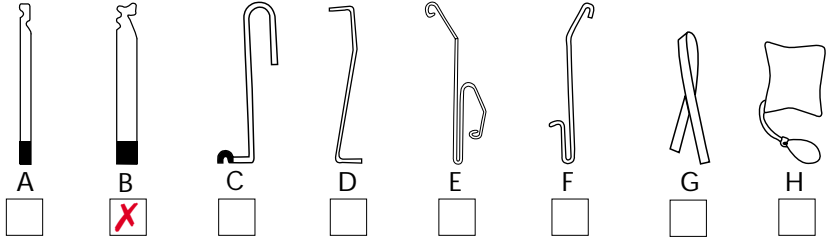

Mærke: **MITSUBISHI**

Årgang: **1977**

Model: **CELESTE**

Låsetype: **Konv.**

Bemærkninger: