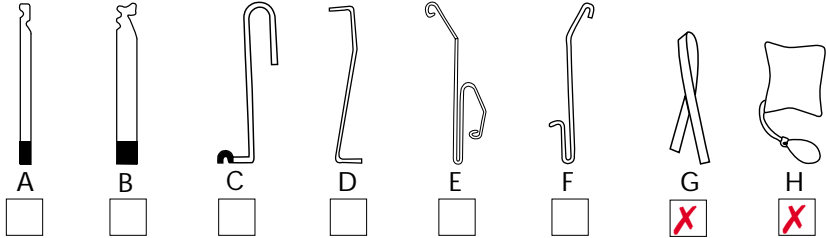

Mærke: **MITSUBISHI**

Årgang: **1997**

Model: **GALANT**

Låsetype: **Centrallås**

### Bemærkninger:

Eks. 1

1. Åbnes med pakkeband

Eks. 2

1. Åbnes med langt ståltråd på håndtaget til bagagerummet