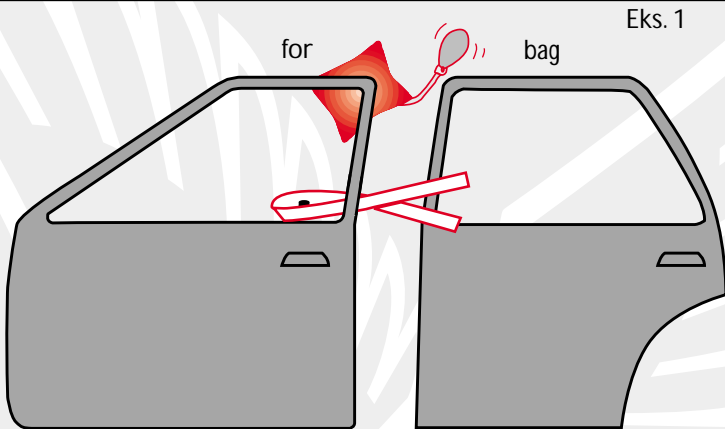

Mærke: **MITSUBISHI**

Årgang: **1997**

Model: **GALANT**

Låsetype: **Centrallås**

### Bemærkninger:

Eks. 1

1. Åbnes med pakkeband

Eks. 2

1. Åbnes med langt ståltråd på håndtaget til bagagerummet