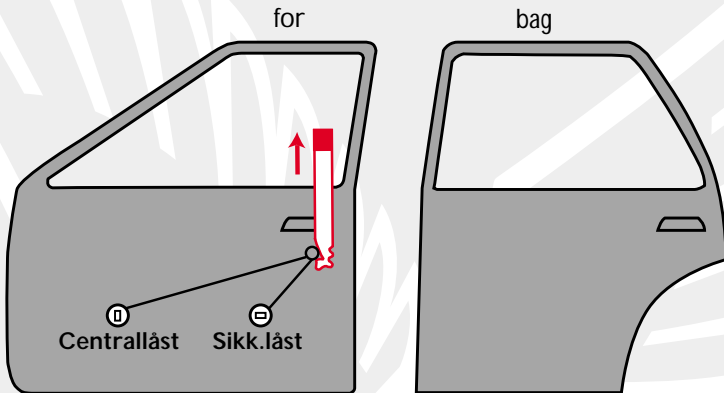

Mærke: **OPEL**

Årgang: **1996**

Model: **OMEGA**

Låsetype: **Centrallås**

Bemærkninger:

1. Hvis døren er sikkerhedslåst, kan den ikke åbnes