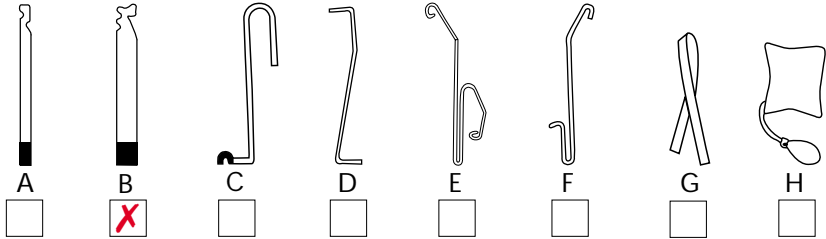

Mærke: **OPEL**

Årgang: **1996**

Model: **OMEGA**

Låsetype: **Centrallås**

Bemærkninger:

1. Hvis døren er sikkerhedslåst, kan den ikke åbnes