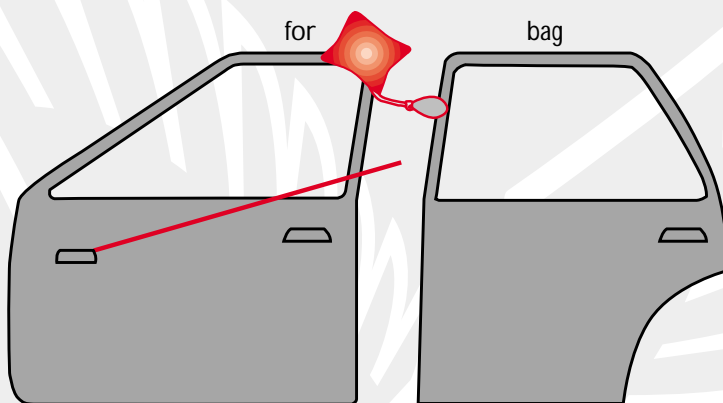

Mærke: **SUZUKI**

Årgang: **1989 og fremeft.**

Model: **SWIFT**

Låsetype: **Alm.**

**Bemærkninger:**

1. Langt ståltråd på den indvendige låseknop