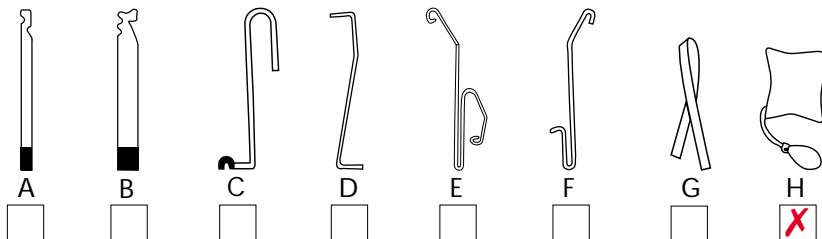

Mærke: **SUZUKI**

Årgang: **1989 og fremeft.**

Model: **SWIFT**

Låsetype: **Alm.**

**Bemærkninger:**

1. Langt ståltråd på den indvendige låseknop