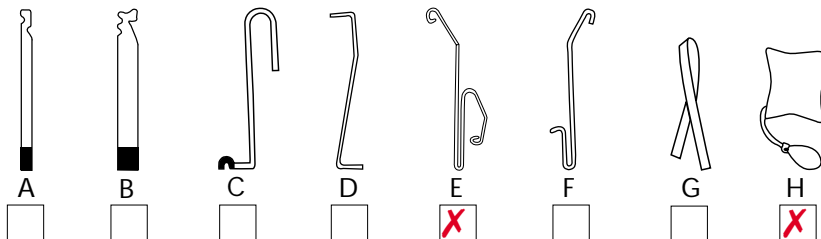

Mærke: **TOYOTA** Årgang: **1990 og fremeft.**

Model: **CARINA** Låsetype: **Alle m. låseknop v. dørhåndt.**

**Bemærkninger:**

Kan være svær at få forbi clipsene ved gummilisten