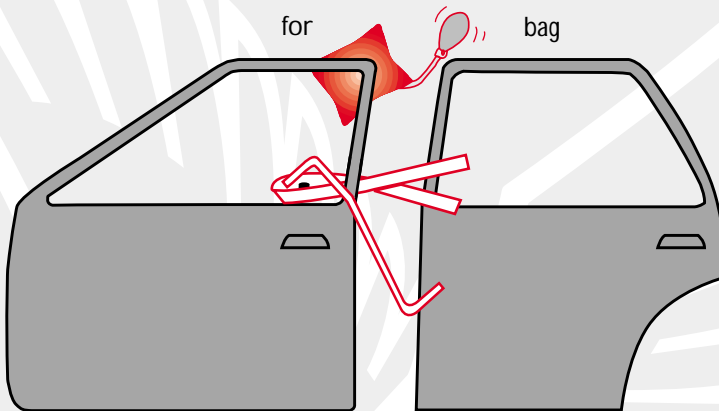

Mærke: **TOYOTA**

Årgang: **1997**

Model: **STARLET**

Låsetype: **Konv.**

Bemærkninger:

1. Der skal være et stykke sandpapir på pakkebandet indvendigt.
D skal bruges til at styre pakkebandet ind på knappen med