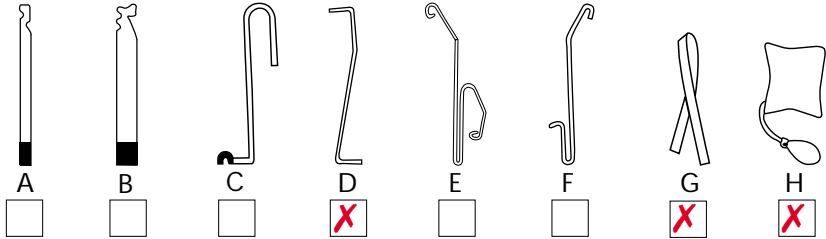

Mærke: **TOYOTA**

Årgang: **1997**

Model: **STARLET**

Låsetype: **Konv.**

Bemærkninger:

1. Der skal være et stykke sandpapir på pakkebandet indvendigt.
D skal bruges til at styre pakkebandet ind på knappen med