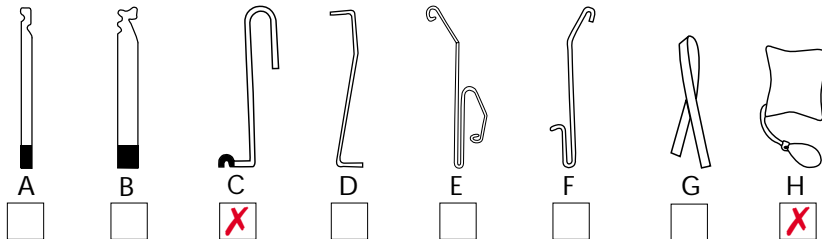

Mærke: **VW Golf 4**

Årgang: **1998-99**

Model: **GOLF 4 NY MODEL** Låsetype: **Centrallås**

Bemærkninger:

1. I venstre fordør skub låsetap op med u-delen af værktøjet