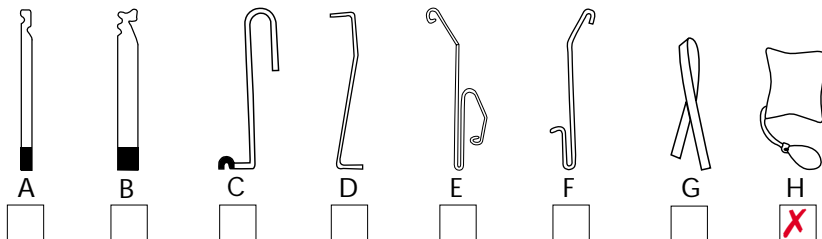

Mærke: **VW**

Årgang: **1996 og fremeft.**

Model: **LT 35**

Låsetype: **Centrallås**

Bemærkninger:

1. Langt stykke ståltråd