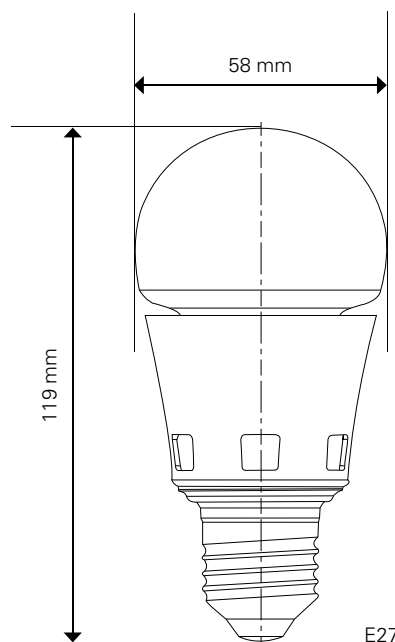

4 Watt  
230 lumens  
2,800 Kelvin  
> 85 CRI  
50,000 hours

**Product Types and Code Numbers**

E26 / 120 V / 50 - 60 Hz  
E27 / 230 - 240 V / 50 - 60 Hz  
B22 / 230 - 240 V / 50 - 60 Hz