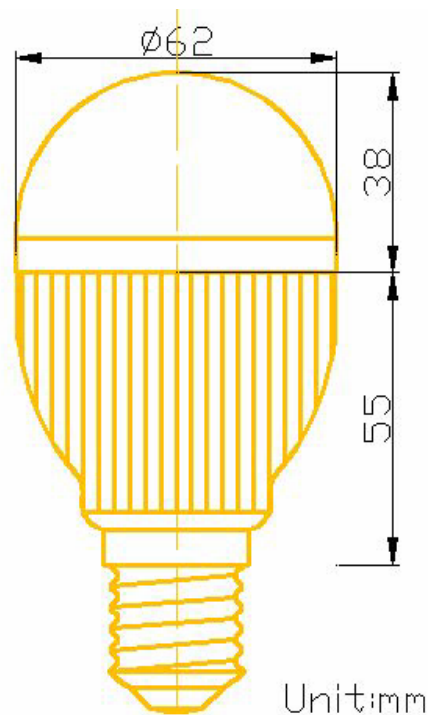

**RP-BU-E02-3WXXE27**

Unit:mm  
RP-BU-E02-3WXXE27

Socket	Voltage	Wattage	Beam Angle	Color Temperature	Lumen Output
E27	85V-260V AC	3W	180°	6500K/2800K	160lm

**RP-BU-F01-3WXXE27**

Unit:mm  
RP-BU-F01-3WXXE27

Socket	Voltage	Wattage	Beam Angle	Color Temperature	Lumen Output
E27	110V/230V AC	3W	180°	6000K/3000K	120lm

**RP-BU-E04-5WXXE27**

RP-BU-E04-5WXXE27

Socket	Voltage	Wattage	Beam Angle	Color Temperature	Lumen Output
E27	85V-260V AC	5W	180°	6500K/2800K	240lm

**RP-BU-H01-6WXXE27**

Unit:mm  
RP-BU-H01-6WXXE27

Socket	Voltage	Wattage	Beam Angle	Color Temperature	Lumen Output
E27	110V/220V AC	6W	180°	6000K/3000K	400lm

**RP-BU-G01-6WXXXX**

Unit:mm  
RP-BU-G01-6WXXXX

Socket	Voltage	Wattage	Beam Angle	Color Temperature	Lumen Output	Remark
E27/E26	264V AC	6W	180°	6000K/3000K	300lm	transparent/white shell