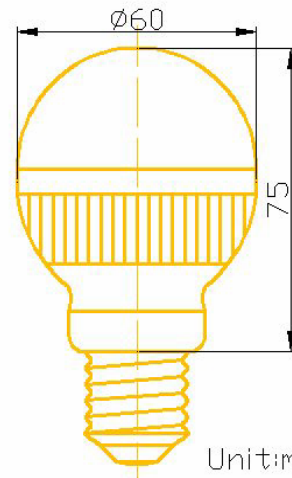

**RP-BU-E02-3WXXE27**

Unit:mm  
RP-BU-E02-3WXXE27

Socket	Voltage	Wattage	Beam Angle	Color Temperature	Lumen Output
E27	85V-260V AC	3W	180°	6500K/2800K	160lm

**RP-BU-F01-3WXXE27**

Unit:mm  
RP-BU-F01-3WXXE27

Socket	Voltage	Wattage	Beam Angle	Color Temperature	Lumen Output
E27	110V/230V AC	3W	180°	6000K/3000K	120lm

**RP-BU-E04-5WXXE27**

RP-BU-E04-5WXXE27

Socket	Voltage	Wattage	Beam Angle	Color Temperature	Lumen Output
E27	85V-260V AC	5W	180°	6500K/2800K	240lm

**RP-BU-H01-6WXXE27**

Unit:mm  
RP-BU-H01-6WXXE27

Socket	Voltage	Wattage	Beam Angle	Color Temperature	Lumen Output
E27	110V/220V AC	6W	180°	6000K/3000K	400lm

**RP-BU-G01-6WXXXX**

Unit:mm  
RP-BU-G01-6WXXXX

Socket	Voltage	Wattage	Beam Angle	Color Temperature	Lumen Output	Remark
E27/E26	264V AC	6W	180°	6000K/3000K	300lm	transparent/white shell