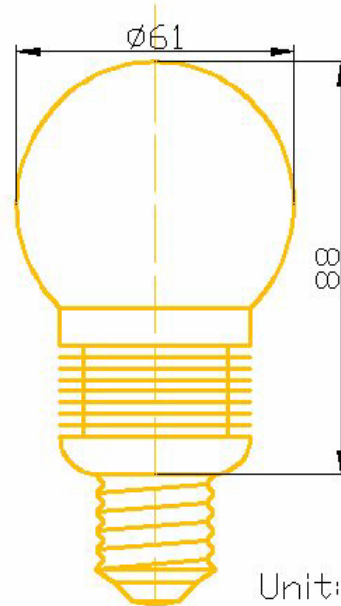

**RP-BU-E02-3WXXE27**

Unit:mm  
RP-BU-E02-3WXXE27

Socket	Voltage	Wattage	Beam Angle	Color Temperature	Lumen Output
E27	85V-260V AC	3W	180°	6500K/2800K	160lm

**RP-BU-F01-3WXXE27**

Unit:mm  
RP-BU-F01-3WXXE27

Socket	Voltage	Wattage	Beam Angle	Color Temperature	Lumen Output
E27	110V/230V AC	3W	180°	6000K/3000K	120lm

**RP-BU-E04-5WXXE27**

RP-BU-E04-5WXXE27

Socket	Voltage	Wattage	Beam Angle	Color Temperature	Lumen Output
E27	85V-260V AC	5W	180°	6500K/2800K	240lm

**RP-BU-H01-6WXXE27**

Unit:mm  
RP-BU-H01-6WXXE27

Socket	Voltage	Wattage	Beam Angle	Color Temperature	Lumen Output
E27	110V/220V AC	6W	180°	6000K/3000K	400lm

**RP-BU-G01-6WXXXX**

Unit:mm  
RP-BU-G01-6WXXXX

Socket	Voltage	Wattage	Beam Angle	Color Temperature	Lumen Output	Remark
E27/E26	264V AC	6W	180°	6000K/3000K	300lm	transparent/white shell