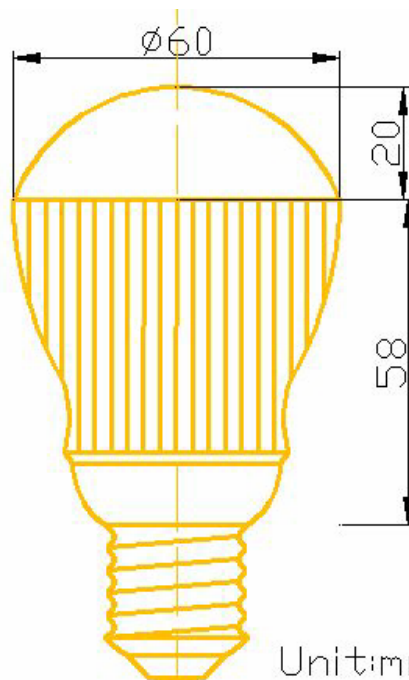

**RP-BU-E02-3WXXE27**

Unit:mm  
RP-BU-E02-3WXXE27

Socket	Voltage	Wattage	Beam Angle	Color Temperature	Lumen Output
E27	85V-260V AC	3W	180°	6500K/2800K	160lm

**RP-BU-F01-3WXXE27**

Unit:mm  
RP-BU-F01-3WXXE27

Socket	Voltage	Wattage	Beam Angle	Color Temperature	Lumen Output
E27	110V/230V AC	3W	180°	6000K/3000K	120lm

**RP-BU-E04-5WXXE27**

RP-BU-E04-5WXXE27

Socket	Voltage	Wattage	Beam Angle	Color Temperature	Lumen Output
E27	85V-260V AC	5W	180°	6500K/2800K	240lm

**RP-BU-H01-6WXXE27**

Unit:mm  
RP-BU-H01-6WXXE27

Socket	Voltage	Wattage	Beam Angle	Color Temperature	Lumen Output
E27	110V/220V AC	6W	180°	6000K/3000K	400lm

**RP-BU-G01-6WXXXX**

Unit:mm  
RP-BU-G01-6WXXXX

Socket	Voltage	Wattage	Beam Angle	Color Temperature	Lumen Output	Remark
E27/E26	264V AC	6W	180°	6000K/3000K	300lm	transparent/white shell