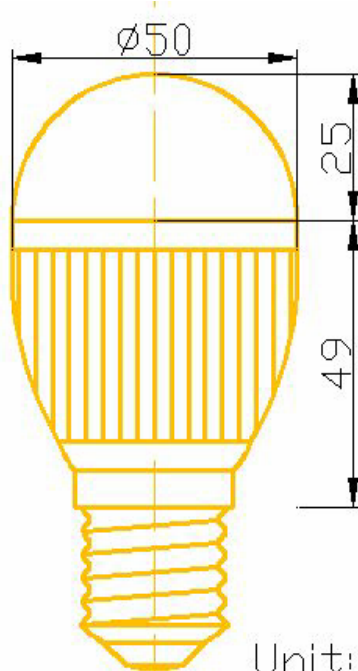

**RP-BU-E02-3WXXE27**

Unit:mm  
RP-BU-E02-3WXXE27

Socket	Voltage	Wattage	Beam Angle	Color Temperature	Lumen Output
E27	85V-260V AC	3W	180°	6500K/2800K	160lm

**RP-BU-F01-3WXXE27**

Unit:mm  
RP-BU-F01-3WXXE27

Socket	Voltage	Wattage	Beam Angle	Color Temperature	Lumen Output
E27	110V/230V AC	3W	180°	6000K/3000K	120lm

**RP-BU-E04-5WXXE27**

RP-BU-E04-5WXXE27

Socket	Voltage	Wattage	Beam Angle	Color Temperature	Lumen Output
E27	85V-260V AC	5W	180°	6500K/2800K	240lm

**RP-BU-H01-6WXXE27**

Unit:mm  
RP-BU-H01-6WXXE27

Socket	Voltage	Wattage	Beam Angle	Color Temperature	Lumen Output
E27	110V/220V AC	6W	180°	6000K/3000K	400lm

**RP-BU-G01-6WXXXX**

Unit:mm  
RP-BU-G01-6WXXXX

Socket	Voltage	Wattage	Beam Angle	Color Temperature	Lumen Output	Remark
E27/E26	264V AC	6W	180°	6000K/3000K	300lm	transparent/white shell