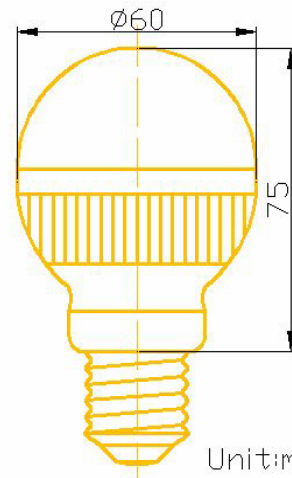

RP-SL-K04-4WXXE27

Unit:mm

RP-SL-K04-4WXXE27

Socket	Voltage	Wattage	Beam Angle	Color Temperature	Lumen Output
E27	85V-260V AC	4W	10°30°40°60°	6000K/3000K	130lm/100lm

RP-SL-E03-5WXXE27

Unit:mm
RP-SL-E03-5WXXE27

Socket	Voltage	Wattage	Beam Angle	Color Temperature	Lumen Output
E27	85V-260V AC	5W	30°	6500K/2800K	280lm

RP-SL-A03-5WXXE27

Unit:mm
RP-SL-A03-5WXXE27

Socket	Voltage	Wattage	Beam Angle	Color Temperature	Lumen Output
E27	85V-260V AC	5W	90°	R/G/B/Y/Warm white/ Cool white	120lm

RP-BU-E04-5WXXE27

RP-BU-E04-5WXXE27

Socket	Voltage	Wattage	Beam Angle	Color Temperature	Lumen Output
E27	85V-260V AC	5W	180°	6500K/2800K	240lm

RP-BU-G01-6WXXXX

Unit:mm
RP-BU-G01-6WXXXX

Socket	Voltage	Wattage	Beam Angle	Color Temperature	Lumen Output	Remark
E27/E26	264V AC	6W	180°	6000K/3000K	300lm	transparent/white shell