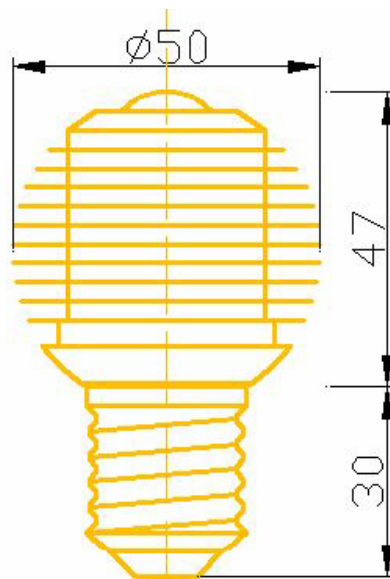

RP-SL-A01-3WXXE27

Unit:mm

RP-SL-A01-3WXXE27

Socket	Voltage	Wattage	Beam Angle	Color Temperature	Lumen Output
E27	85V-260V AC	3W	30°/60°	R/G/B/Y/Warm white/ Cool white	120lm

RP-SL-A02-3WXXE27

Unit:mm
RP-SL-A02-3WXXE27

Socket	Voltage	Wattage	Beam Angle	Color Temperature	Lumen Output
E27	85V-260V AC	3W	15°	R/G/B/Y/Warm white/ Cool white	120lm

RP-SL-E01-3WXXE27

RP-SL-E01-3WXXE27

Socket	Voltage	Wattage	Beam Angle	Color Temperature	Lumen Output
E27	85V-260V AC	3W	30°	6500K/2800K	180lm

RP-SL-J02-3WXXE27

Unit:mm

RP-SL-J02-3WXXE27

Socket	Voltage	Wattage	Beam Angle	Color Temperature	Lumen Output
E27	90V-240V AC	3W	15°/60°	R/G/B/Y/Warm white/ Cool white	110lm

RP-BU-E02-3WXXE27

Unit:mm
RP-BU-E02-3WXXE27

RP-SL-K04-4WXXE27

Unit:mm

RP-SL-K04-4WXXE27

Socket	Voltage	Wattage	Beam Angle	Color Temperature	Lumen Output
E27	85V-260V AC	4W	10°30°40°60°	6000K/3000K	130lm/100lm

RP-SL-E03-5WXXE27

Unit:mm
RP-SL-E03-5WXXE27