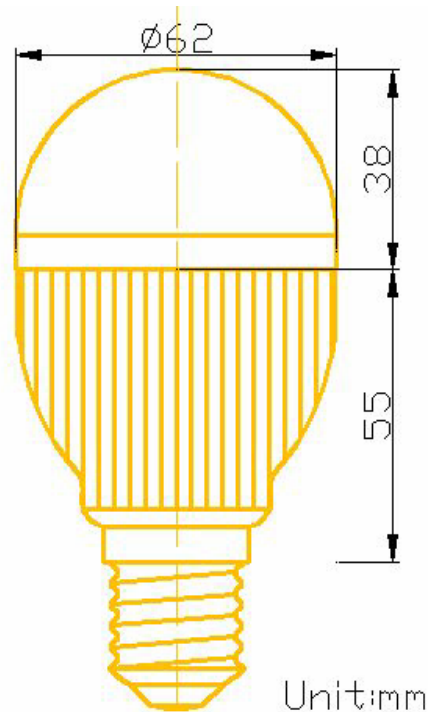

RP-SL-A01-3WXXE27

Unit:mm

RP-SL-A01-3WXXE27

Socket	Voltage	Wattage	Beam Angle	Color Temperature	Lumen Output
E27	85V-260V AC	3W	30°/60°	R/G/B/Y/Warm white/ Cool white	120lm

RP-SL-A02-3WXXE27

Unit:mm
RP-SL-A02-3WXXE27

RP-SL-K04-4WXXE27

Unit:mm

RP-SL-K04-4WXXE27

Socket	Voltage	Wattage	Beam Angle	Color Temperature	Lumen Output
E27	85V-260V AC	4W	10°30°40°60°	6000K/3000K	130lm/100lm

RP-SL-E03-5WXXE27

Unit:mm
RP-SL-E03-5WXXE27

Socket	Voltage	Wattage	Beam Angle	Color Temperature	Lumen Output
E27	85V-260V AC	5W	30°	6500K/2800K	280lm

RP-SL-A03-5WXXE27

Unit:mm
RP-SL-A03-5WXXE27

Socket	Voltage	Wattage	Beam Angle	Color Temperature	Lumen Output
E27	85V-260V AC	5W	90°	R/G/B/Y/Warm white/ Cool white	120lm

RP-BU-E04-5WXXE27

RP-BU-E04-5WXXE27

Socket	Voltage	Wattage	Beam Angle	Color Temperature	Lumen Output
E27	85V-260V AC	5W	180°	6500K/2800K	240lm

RP-BU-G01-6WXXXX

Unit:mm
RP-BU-G01-6WXXXX

Socket	Voltage	Wattage	Beam Angle	Color Temperature	Lumen Output	Remark
E27/E26	264V AC	6W	180°	6000K/3000K	300lm	transparent/white shell