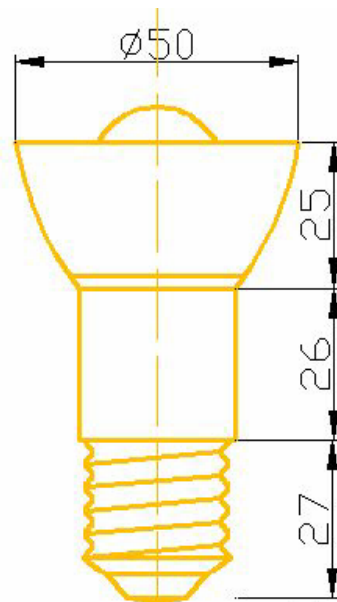

RP-SL-A01-3WXXE27

Unit:mm

RP-SL-A01-3WXXE27

Socket	Voltage	Wattage	Beam Angle	Color Temperature	Lumen Output
E27	85V-260V AC	3W	30°/60°	R/G/B/Y/Warm white/ Cool white	120lm

RP-SL-A02-3WXXE27

Unit:mm
RP-SL-A02-3WXXE27

Socket	Voltage	Wattage	Beam Angle	Color Temperature	Lumen Output
E27	85V-260V AC	3W	15°	R/G/B/Y/Warm white/ Cool white	120lm

RP-SL-E01-3WXXE27

RP-SL-E01-3WXXE27

Socket	Voltage	Wattage	Beam Angle	Color Temperature	Lumen Output
E27	85V-260V AC	3W	30°	6500K/2800K	180lm

RP-SL-K04-4WXXE27

Unit:mm

RP-SL-K04-4WXXE27

Socket	Voltage	Wattage	Beam Angle	Color Temperature	Lumen Output
E27	85V-260V AC	4W	10°30°40°60°	6000K/3000K	130lm/100lm

RP-SL-E03-5WXXE27

Unit:mm
RP-SL-E03-5WXXE27

Socket	Voltage	Wattage	Beam Angle	Color Temperature	Lumen Output
E27	85V-260V AC	5W	30°	6500K/2800K	280lm

RP-SL-A03-5WXXE27

Unit:mm
RP-SL-A03-5WXXE27

Socket	Voltage	Wattage	Beam Angle	Color Temperature	Lumen Output
E27	85V-260V AC	5W	90°	R/G/B/Y/Warm white/ Cool white	120lm