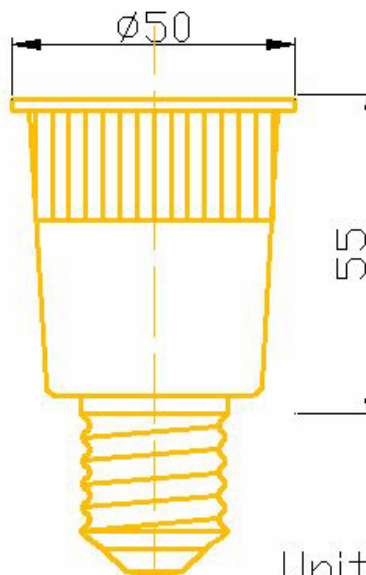

Socket	Voltage	Wattage	Beam Angle	Color Temperature	Lumen Output
E27	85V-260V AC	3W	180°	6500K/2800K	160lm

RP-BU-F01-3WXXE27

Unit:mm
RP-BU-F01-3WXXE27

Socket	Voltage	Wattage	Beam Angle	Color Temperature	Lumen Output
E27	110V/230V AC	3W	180°	6000K/3000K	120lm

RP-SL-K04-4WXXE27

Unit:mm

RP-SL-K04-4WXXE27

Socket	Voltage	Wattage	Beam Angle	Color Temperature	Lumen Output
E27	85V-260V AC	4W	10°30°40°60°	6000K/3000K	130lm/100lm

RP-SL-E03-5WXXE27

Unit:mm
RP-SL-E03-5WXXE27

Socket	Voltage	Wattage	Beam Angle	Color Temperature	Lumen Output
E27	85V-260V AC	5W	30°	6500K/2800K	280lm

RP-SL-A03-5WXXE27

Unit:mm
RP-SL-A03-5WXXE27

Socket	Voltage	Wattage	Beam Angle	Color Temperature	Lumen Output
E27	85V-260V AC	5W	90°	R/G/B/Y/Warm white/ Cool white	120lm