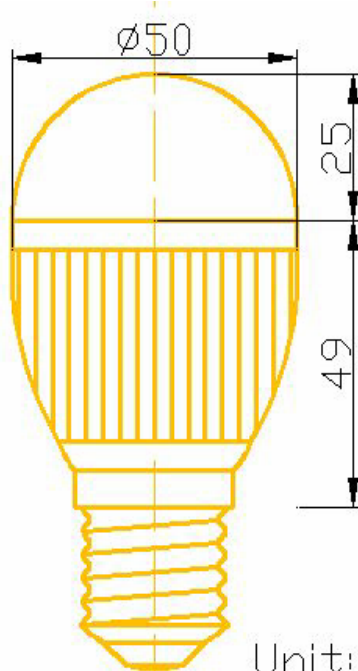

RP-SL-A01-3WXXE27

Unit:mm

RP-SL-A01-3WXXE27

Socket	Voltage	Wattage	Beam Angle	Color Temperature	Lumen Output
E27	85V-260V AC	3W	30°/60°	R/G/B/Y/Warm white/ Cool white	120lm

RP-SL-A02-3WXXE27

Unit:mm
RP-SL-A02-3WXXE27

Socket	Voltage	Wattage	Beam Angle	Color Temperature	Lumen Output
E27	85V-260V AC	3W	15°	R/G/B/Y/Warm white/ Cool white	120lm

RP-SL-E01-3WXXE27

RP-SL-E01-3WXXE27

Socket	Voltage	Wattage	Beam Angle	Color Temperature	Lumen Output
E27	85V-260V AC	3W	30°	6500K/2800K	180lm

RP-SL-J02-3WXXE27

Unit:mm

RP-SL-J02-3WXXE27

Socket	Voltage	Wattage	Beam Angle	Color Temperature	Lumen Output
E27	90V-240V AC	3W	15°/60°	R/G/B/Y/Warm white/ Cool white	110lm

RP-BU-E02-3WXXE27

Unit:mm
RP-BU-E02-3WXXE27

RP-SL-K04-4WXXE27

Unit:mm

RP-SL-K04-4WXXE27

Socket	Voltage	Wattage	Beam Angle	Color Temperature	Lumen Output
E27	85V-260V AC	4W	10°30°40°60°	6000K/3000K	130lm/100lm

RP-SL-E03-5WXXE27

Unit:mm
RP-SL-E03-5WXXE27