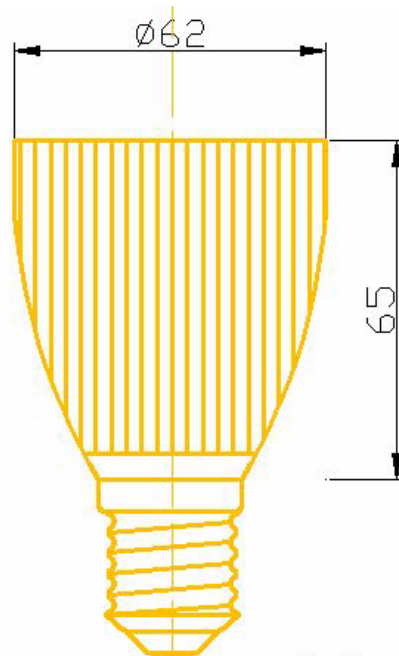

RP-SL-A01-3WXXE27

Unit:mm

RP-SL-A01-3WXXE27

Socket	Voltage	Wattage	Beam Angle	Color Temperature	Lumen Output
E27	85V-260V AC	3W	30°/60°	R/G/B/Y/Warm white/ Cool white	120lm

RP-SL-A02-3WXXE27

Unit:mm
RP-SL-A02-3WXXE27

Socket	Voltage	Wattage	Beam Angle	Color Temperature	Lumen Output
E27	85V-260V AC	3W	180°	6500K/2800K	160lm

RP-BU-F01-3WXXE27

Unit:mm
RP-BU-F01-3WXXE27

Socket	Voltage	Wattage	Beam Angle	Color Temperature	Lumen Output
E27	110V/230V AC	3W	180°	6000K/3000K	120lm

RP-SL-K04-4WXXE27

Unit:mm

RP-SL-K04-4WXXE27

Socket	Voltage	Wattage	Beam Angle	Color Temperature	Lumen Output
E27	85V-260V AC	4W	10°30°40°60°	6000K/3000K	130lm/100lm

RP-SL-E03-5WXXE27

Unit:mm
RP-SL-E03-5WXXE27

Socket	Voltage	Wattage	Beam Angle	Color Temperature	Lumen Output
E27	85V-260V AC	5W	30°	6500K/2800K	280lm

RP-SL-A03-5WXXE27

Unit:mm
RP-SL-A03-5WXXE27

Socket	Voltage	Wattage	Beam Angle	Color Temperature	Lumen Output
E27	85V-260V AC	5W	90°	R/G/B/Y/Warm white/ Cool white	120lm