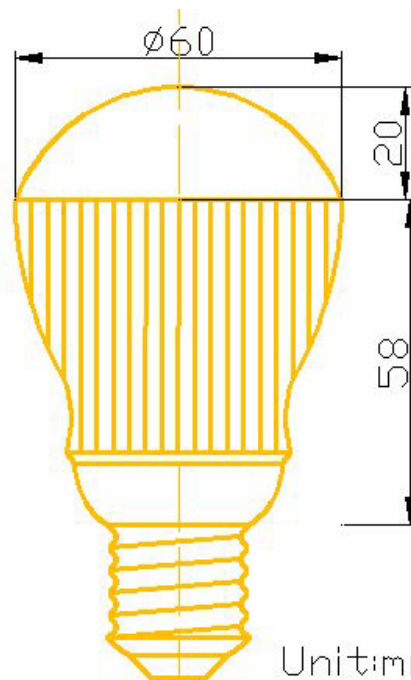

RP-SL-K04-4WXXE27

Unit:mm

RP-SL-K04-4WXXE27

Socket	Voltage	Wattage	Beam Angle	Color Temperature	Lumen Output
E27	85V-260V AC	4W	10°30°40°60°	6000K/3000K	130lm/100lm

RP-SL-E03-5WXXE27

Unit:mm
RP-SL-E03-5WXXE27

Socket	Voltage	Wattage	Beam Angle	Color Temperature	Lumen Output
E27	85V-260V AC	5W	30°	6500K/2800K	280lm

RP-SL-A03-5WXXE27

Unit:mm
RP-SL-A03-5WXXE27

Socket	Voltage	Wattage	Beam Angle	Color Temperature	Lumen Output
E27	85V-260V AC	5W	90°	R/G/B/Y/Warm white/ Cool white	120lm

RP-BU-E04-5WXXE27

RP-BU-E04-5WXXE27

Socket	Voltage	Wattage	Beam Angle	Color Temperature	Lumen Output
E27	85V-260V AC	5W	180°	6500K/2800K	240lm

RP-BU-G01-6WXXXX

Unit:mm
RP-BU-G01-6WXXXX

Socket	Voltage	Wattage	Beam Angle	Color Temperature	Lumen Output	Remark
E27/E26	264V AC	6W	180°	6000K/3000K	300lm	transparent/white shell

RP-BU-H01-6WXXE27

Unit:mm
RP-BU-H01-6WXXE27

Socket	Voltage	Wattage	Beam Angle	Color Temperature	Lumen Output
E27	110V/220V AC	6W	180°	6000K/3000K	400lm

RP-SL-K05-10WXXE27

Unit:mm

RP-SL-K05-10WXXE27

Socket	Voltage	Wattage	Beam Angle	Color Temperature	Lumen Output
E27	90V-240V AC	10W	40°60°80°	6000K/3000K	500lm/400lm