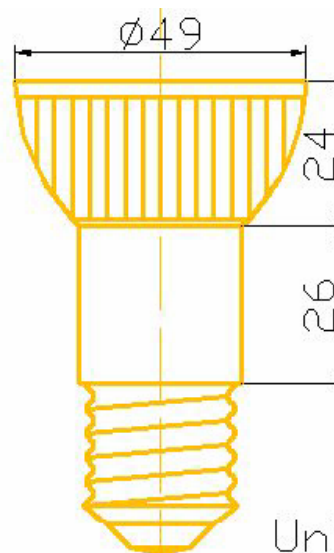

RP-SL-A01-3WXXE27

Unit:mm

RP-SL-A01-3WXXE27

Socket	Voltage	Wattage	Beam Angle	Color Temperature	Lumen Output
E27	85V-260V AC	3W	30°/60°	R/G/B/Y/Warm white/ Cool white	120lm

RP-SL-A02-3WXXE27

Unit:mm
RP-SL-A02-3WXXE27

Socket	Voltage	Wattage	Beam Angle	Color Temperature	Lumen Output
E27	85V-260V AC	3W	15°	R/G/B/Y/Warm white/ Cool white	120lm

RP-SL-E01-3WXXE27

RP-SL-E01-3WXXE27

Socket	Voltage	Wattage	Beam Angle	Color Temperature	Lumen Output
E27	85V-260V AC	3W	30°	6500K/2800K	180lm

RP-SL-K04-4WXXE27

Unit:mm

RP-SL-K04-4WXXE27

Socket	Voltage	Wattage	Beam Angle	Color Temperature	Lumen Output
E27	85V-260V AC	4W	10°30°40°60°	6000K/3000K	130lm/100lm

RP-SL-E03-5WXXE27

Unit:mm
RP-SL-E03-5WXXE27

Socket	Voltage	Wattage	Beam Angle	Color Temperature	Lumen Output
E27	85V-260V AC	5W	30°	6500K/2800K	280lm

RP-SL-A03-5WXXE27

Unit:mm
RP-SL-A03-5WXXE27

Socket	Voltage	Wattage	Beam Angle	Color Temperature	Lumen Output
E27	85V-260V AC	5W	90°	R/G/B/Y/Warm white/ Cool white	120lm