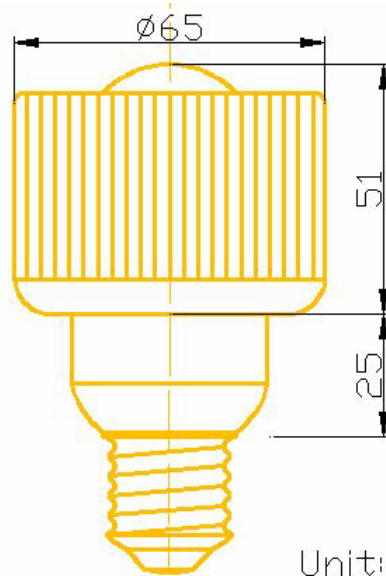

RP-SL-K04-4WXXE27

Unit:mm

RP-SL-K04-4WXXE27

Socket	Voltage	Wattage	Beam Angle	Color Temperature	Lumen Output
E27	85V-260V AC	4W	10°30°40°60°	6000K/3000K	130lm/100lm

RP-SL-E03-5WXXE27

Unit:mm
RP-SL-E03-5WXXE27

Socket	Voltage	Wattage	Beam Angle	Color Temperature	Lumen Output
E27	85V-260V AC	5W	30°	6500K/2800K	280lm

RP-SL-A03-5WXXE27

Unit:mm
RP-SL-A03-5WXXE27

Socket	Voltage	Wattage	Beam Angle	Color Temperature	Lumen Output
E27	85V-260V AC	5W	90°	R/G/B/Y/Warm white/ Cool white	120lm

RP-BU-E04-5WXXE27

RP-BU-E04-5WXXE27

Socket	Voltage	Wattage	Beam Angle	Color Temperature	Lumen Output
E27	85V-260V AC	5W	180°	6500K/2800K	240lm

RP-BU-G01-6WXXXX

Unit:mm
RP-BU-G01-6WXXXX

Socket	Voltage	Wattage	Beam Angle	Color Temperature	Lumen Output	Remark
E27/E26	264V AC	6W	180°	6000K/3000K	300lm	transparent/white shell

RP-BU-H01-6WXXE27

Unit:mm
RP-BU-H01-6WXXE27

Socket	Voltage	Wattage	Beam Angle	Color Temperature	Lumen Output
E27	110V/220V AC	6W	180°	6000K/3000K	400lm

RP-SL-K05-10WXXE27

Unit:mm

RP-SL-K05-10WXXE27

Socket	Voltage	Wattage	Beam Angle	Color Temperature	Lumen Output
E27	90V-240V AC	10W	40°60°80°	6000K/3000K	500lm/400lm