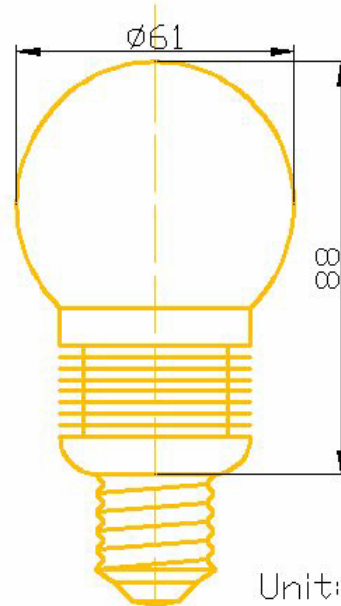

RP-BU-F01-3WXXE27

Unit:mm
RP-BU-F01-3WXXE27

Socket	Voltage	Wattage	Beam Angle	Color Temperature	Lumen Output
E27	110V/230V AC	3W	180°	6000K/3000K	120lm