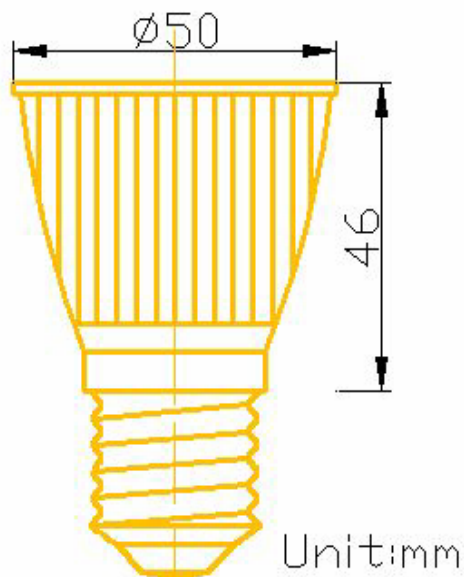

RP-SL-A01-3WXXE27

Unit:mm

RP-SL-A01-3WXXE27

Socket	Voltage	Wattage	Beam Angle	Color Temperature	Lumen Output
E27	85V-260V AC	3W	30°/60°	R/G/B/Y/Warm white/ Cool white	120lm

RP-SL-A02-3WXXE27

Unit:mm
RP-SL-A02-3WXXE27

Socket	Voltage	Wattage	Beam Angle	Color Temperature	Lumen Output
E27	85V-260V AC	3W	15°	R/G/B/Y/Warm white/ Cool white	120lm

RP-SL-E01-3WXXE27

RP-SL-E01-3WXXE27

Socket	Voltage	Wattage	Beam Angle	Color Temperature	Lumen Output
E27	85V-260V AC	3W	30°	6500K/2800K	180lm

RP-SL-K04-4WXXE27

Unit:mm

RP-SL-K04-4WXXE27

Socket	Voltage	Wattage	Beam Angle	Color Temperature	Lumen Output
E27	85V-260V AC	4W	10°30°40°60°	6000K/3000K	130lm/100lm

RP-SL-E03-5WXXE27

Unit:mm
RP-SL-E03-5WXXE27

Socket	Voltage	Wattage	Beam Angle	Color Temperature	Lumen Output
E27	85V-260V AC	5W	30°	6500K/2800K	280lm

RP-SL-A03-5WXXE27

Unit:mm
RP-SL-A03-5WXXE27

Socket	Voltage	Wattage	Beam Angle	Color Temperature	Lumen Output
E27	85V-260V AC	5W	90°	R/G/B/Y/Warm white/ Cool white	120lm