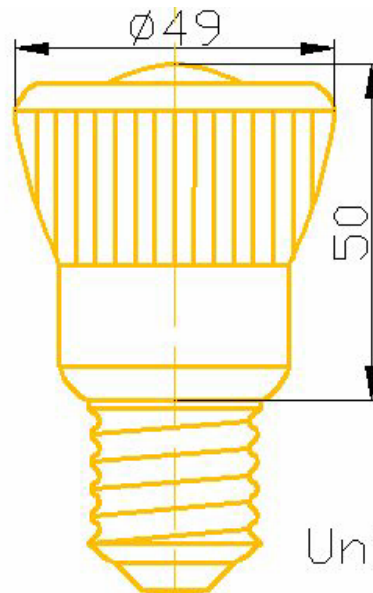

RP-SL-A01-3WXXE27

Unit:mm

RP-SL-A01-3WXXE27

Socket	Voltage	Wattage	Beam Angle	Color Temperature	Lumen Output
E27	85V-260V AC	3W	30°/60°	R/G/B/Y/Warm white/ Cool white	120lm

RP-SL-A02-3WXXE27

Unit:mm
RP-SL-A02-3WXXE27

Socket	Voltage	Wattage	Beam Angle	Color Temperature	Lumen Output
E27	85V-260V AC	3W	180°	6500K/2800K	160lm

RP-BU-F01-3WXXE27

Unit:mm
RP-BU-F01-3WXXE27

Socket	Voltage	Wattage	Beam Angle	Color Temperature	Lumen Output
E27	110V/230V AC	3W	180°	6000K/3000K	120lm

RP-SL-K04-4WXXE27

Unit:mm

RP-SL-K04-4WXXE27

Socket	Voltage	Wattage	Beam Angle	Color Temperature	Lumen Output
E27	85V-260V AC	4W	10°30°40°60°	6000K/3000K	130lm/100lm

RP-SL-E03-5WXXE27

Unit:mm
RP-SL-E03-5WXXE27

Socket	Voltage	Wattage	Beam Angle	Color Temperature	Lumen Output
E27	85V-260V AC	5W	30°	6500K/2800K	280lm

RP-SL-A03-5WXXE27

Unit:mm
RP-SL-A03-5WXXE27

Socket	Voltage	Wattage	Beam Angle	Color Temperature	Lumen Output
E27	85V-260V AC	5W	90°	R/G/B/Y/Warm white/ Cool white	120lm