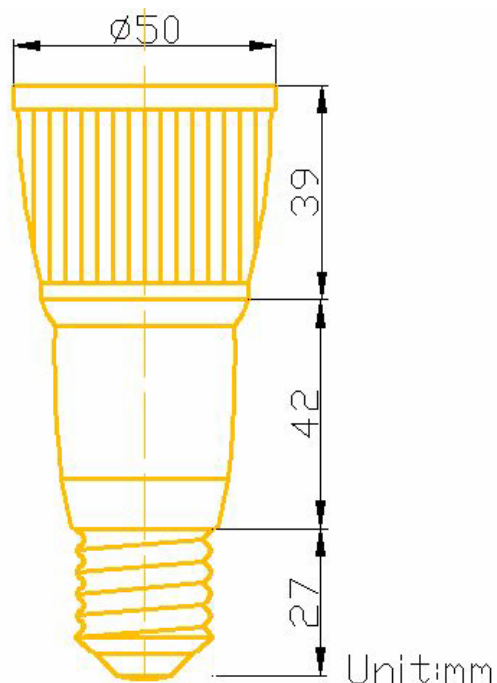

Socket	Voltage	Wattage	Beam Angle	Color Temperature	Lumen Output
E27	85V-260V AC	5W	30°	6500K/2800K	280lm

RP-SL-A03-5WXXE27

Unit:mm
RP-SL-A03-5WXXE27

Socket	Voltage	Wattage	Beam Angle	Color Temperature	Lumen Output
E27	85V-260V AC	5W	90°	R/G/B/Y/Warm white/ Cool white	120lm

RP-BU-E04-5WXXE27

RP-BU-E04-5WXXE27

Socket	Voltage	Wattage	Beam Angle	Color Temperature	Lumen Output
E27	85V-260V AC	5W	180°	6500K/2800K	240lm

RP-BU-G01-6WXXXX

Unit:mm
RP-BU-G01-6WXXXX

Socket	Voltage	Wattage	Beam Angle	Color Temperature	Lumen Output	Remark
E27/E26	264V AC	6W	180°	6000K/3000K	300lm	transparent/white shell

RP-BU-H01-6WXXE27

Unit:mm
RP-BU-H01-6WXXE27

Socket	Voltage	Wattage	Beam Angle	Color Temperature	Lumen Output
E27	110V/220V AC	6W	180°	6000K/3000K	400lm

RP-SL-K05-10WXXE27

Unit:mm

RP-SL-K05-10WXXE27

Socket	Voltage	Wattage	Beam Angle	Color Temperature	Lumen Output
E27	90V-240V AC	10W	40°60°80°	6000K/3000K	500lm/400lm

RP-SL-H02-10WXXXX

RP-SL-H02-10WXXE27

Socket	Voltage	Wattage	Beam Angle	Color Temperature	Lumen Output
E27/E26	110V/220V AC	10W	180°	6000K/3000K	500-550lm