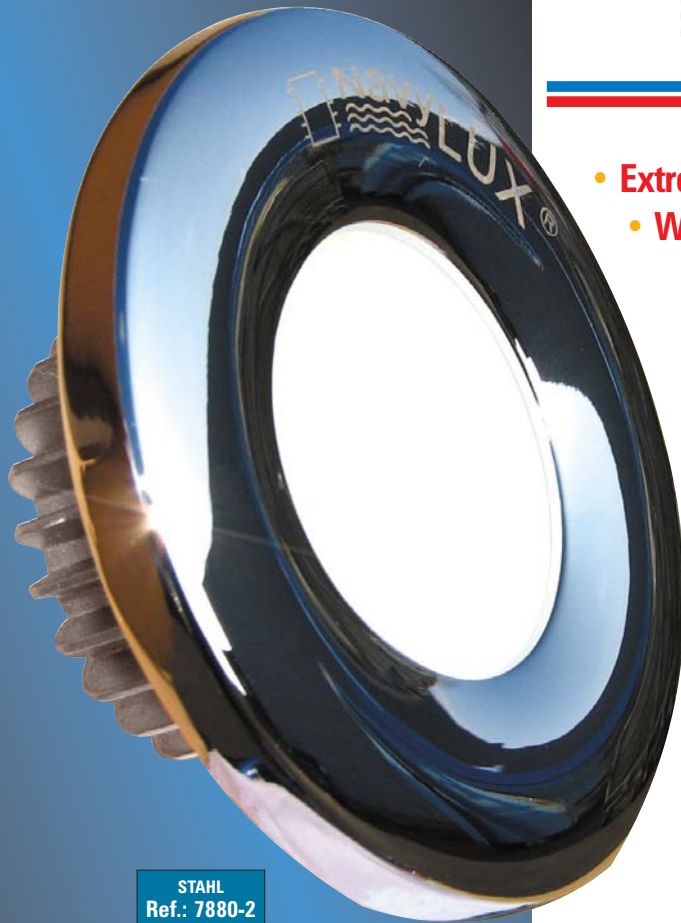

12/24V De Luxe LED-Deckenleuchte

STAHL
Ref.: 7880-2

- **Extrem geringer Stromverbrauch : etwa 4W**
- **Warmes und natürliches Licht :**
 - absolut farbneutral
 - lässt die Farben nicht verblassen
- Extrem lange Lebensdauer (> 20.000 Stunden)
- Hergestellt nach der höchsten Qualitätsnorm
- Verschraubter glänzender Abdeckrahmen: poliertes Messing, Edelstahl oder weiß lackiert
- Spannung : 9 bis 28VDC - Nicht polarisiert
- Befestigung mit 2 Schrauben
- Kabelanschluss mit Klemmen

Lichtleistung
30W
bei einem
Stromverbrauch
von nur **4W**

MESSING
Ref.: 7880-1

WEISS LACKIERT
Ref.: 7880-3

Designed by :

Selectronic 59790 RONCHIN • FRANCE • www.navalux.fr