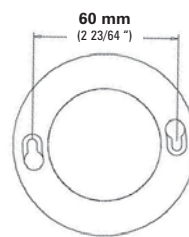

12/24V De Luxe LED-Deckenleuchte

STAHL
Ref.: 7880-2

- **Extrem geringer Stromverbrauch : etwa 4W**
- **Warmes und natürliches Licht :**
 - absolut farbneutral
 - lässt die Farben nicht verblassen
- Extrem lange Lebensdauer (> 20.000 Stunden)
- Hergestellt nach der höchsten Qualitätsnorm
- Verschraubter glänzender Abdeckrahmen: poliertes Messing, Edelstahl oder weiß lackiert
- Spannung : 9 bis 28VDC - Nicht polarisiert
- Befestigung mit 2 Schrauben
- Kabelanschluss mit Klemmen

Lichtleistung
30W
bei einem
Stromverbrauch
von nur **4W**

MESSING
Ref.: 7880-1

WEISS LACKIERT
Ref.: 7880-3

Designed by :

Selectronic 59790 RONCHIN • FRANCE • www.navalux.fr