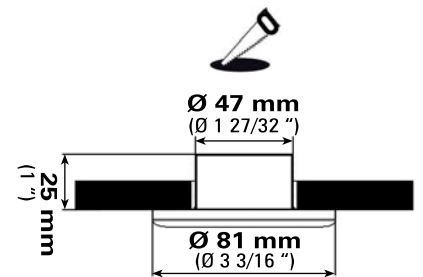

12/24V De Luxe LED-Deckenleuchte

STAHL
Ref.: 7880-2

- **Extrem geringer Stromverbrauch : etwa 4W**
- **Warmes und natürliches Licht :**
 - absolut farbneutral
 - lässt die Farben nicht verblassen
- Extrem lange Lebensdauer (> 20.000 Stunden)
- Hergestellt nach der höchsten Qualitätsnorm
- Verschraubter glänzender Abdeckrahmen: poliertes Messing, Edelstahl oder weiß lackiert
- Spannung : 9 bis 28VDC - Nicht polarisiert
- Befestigung mit 2 Schrauben
- Kabelanschluss mit Klemmen

Lichtleistung
30W
bei einem
Stromverbrauch
von nur **4W**

MESSING
Ref.: 7880-1

WEISS LACKIERT
Ref.: 7880-3

Designed by :

Selectronic 59790 RONCHIN • FRANCE • www.navalux.fr