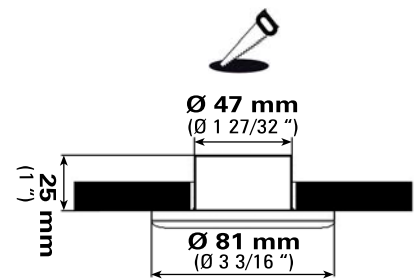

12/24V LED inbouwspot

STAAL
Ref.: 7880-2

Een lichtintensiteit
van
30W
voor een verbruik
van slechts
4W

- **Extreem laag stroomverbruik: typ. 4W**
- **Warm en natuurlijk licht:**
 - behoud de tint
 - tast de kleuren niet aan
- Extreem lange levensduur (> 20.000 branduren)
- Vervaardigd volgens de hoogste kwaliteitsstandaard
- Vastgeschroefd dekplaatje met gepolijst glansafwerking: messing of roestvrij staal / witgelakt
- Voeding: 9 tot 28VDC - Niet gepolariseerd
- Bevestiging via 2 schroeven
- Kabelaansluiting met klemmen

MESSING
Ref.: 7880-1

WITGELAKT
Ref.: 7880-3

Designed by :

Selectronic 59790 RONCHIN • FRANCE • www.navylux.fr