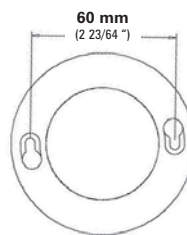

12/24V LED inbouwspot

STAAL
Ref.: 7880-2

Een lichtintensiteit
van
30W
voor een verbruik
van slechts
4W

- **Extreem laag stroomverbruik: typ. 4W**
- **Warm en natuurlijk licht:**
 - behoud de tint
 - tast de kleuren niet aan
- Extreem lange levensduur (> 20.000 branduren)
- Vervaardigd volgens de hoogste kwaliteitsstandaard
- Vastgeschroefd dekplaatje met gepolijst glansafwerking: messing of roestvrij staal / witgelakt
- Voeding: 9 tot 28VDC - Niet gepolariseerd
- Bevestiging via 2 schroeven
- Kabelaansluiting met klemmen

MESSING
Ref.: 7880-1

WITGELAKT
Ref.: 7880-3

Designed by :

Selectronic 59790 RONCHIN • FRANCE • www.navylux.fr