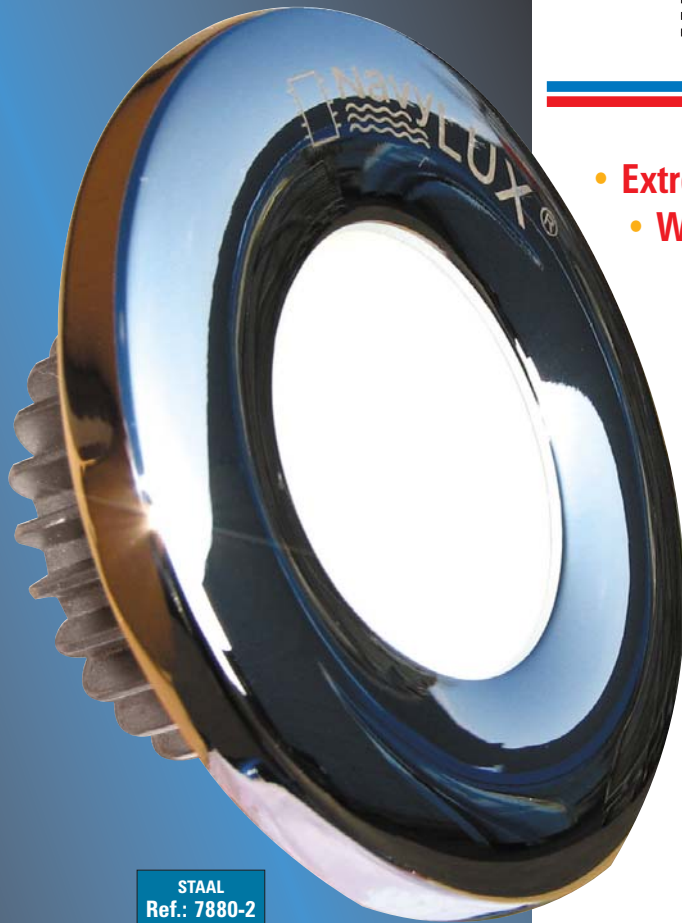

12/24V LED inbouwspot

STAAL
Ref.: 7880-2

Een lichtintensiteit
van
30W
voor een verbruik
van slechts
4W

- **Extreem laag stroomverbruik: typ. 4W**
- **Warm en natuurlijk licht:**
 - behoud de tint
 - tast de kleuren niet aan
- Extreem lange levensduur (> 20.000 branduren)
- Vervaardigd volgens de hoogste kwaliteitsstandaard
- Vastgeschroefd dekplaatje met gepolijst glansafwerking: messing of roestvrij staal / witgelakt
- Voeding: 9 tot 28VDC - Niet gepolariseerd
- Bevestiging via 2 schroeven
- Kabelaansluiting met klemmen