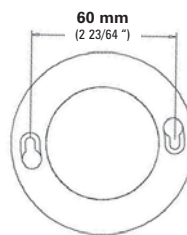

Luzes de tecto LED 12/24 V

AÇO INOX
Ref.: 7880-2

30W
de iluminação
para apenas
4W
de consumo

- Consumo extremamente baixo de energia : 4W
- A luz é quente, clara e natural
- A qualidade da luz não se deteriora com o tempo nem com o uso
- Vida útil extremamente longa (>20.000 horas)
- Fabricadas segundo os mais altos níveis de qualidade
- O foco poderá ser fornecido á escolha em bronze polido, aço inox ou lacado branco
- Gama de funcionamento: 9 a 28VDC - Não tem polaridade
- Fixação por dois parafusos
- Cabos com terminais de encastrar