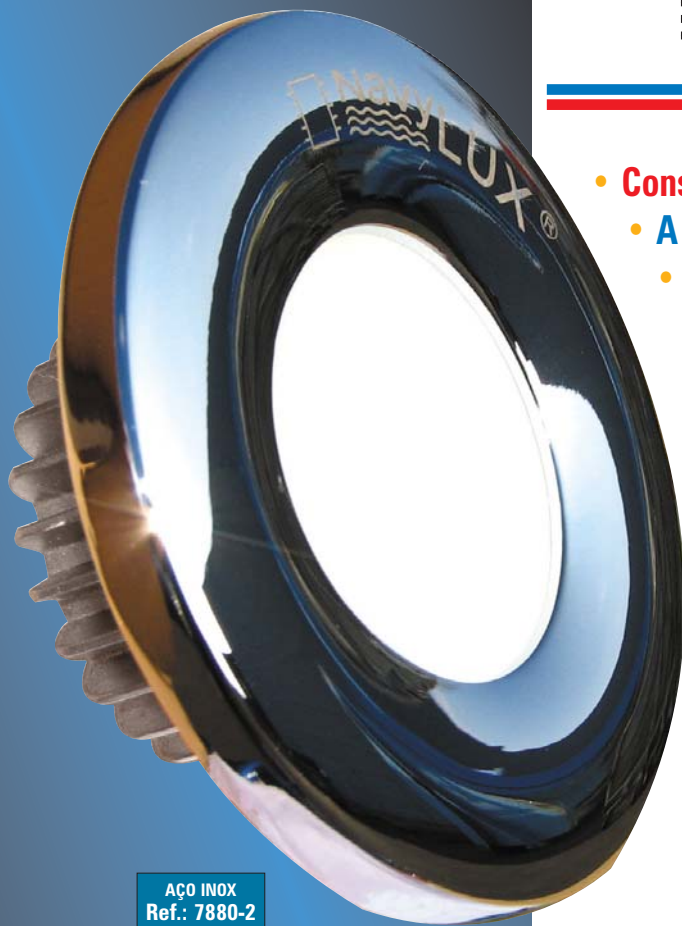

Luzes de tecto LED 12/24 V

AÇO INOX
Ref.: 7880-2

30W
de iluminação
para apenas
4W
de consumo

- Consumo extremamente baixo de energia : 4W
- A luz é quente, clara e natural
- A qualidade da luz não se deteriora com o tempo nem com o uso
- Vida útil extremamente longa (>20.000 horas)
- Fabricadas segundo os mais altos níveis de qualidade
- O foco poderá ser fornecido á escolha em bronze polido, aço inox ou lacado branco
- Gama de funcionamento: 9 a 28VDC - Não tem polaridade
- Fixação por dois parafusos
- Cabos com terminais de encastrar

BRONZE
Ref.: 7880-1

LACADO
BRANCO
Ref.: 7880-3

Designed by :

Selectronic 59790 RONCHIN • FRANCE • www.navylux.fr