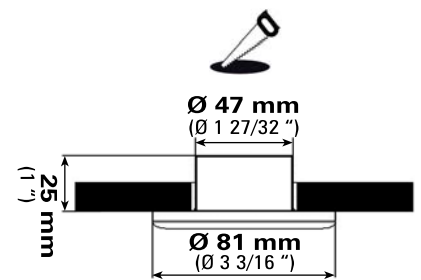

Luzes de tecto LED 12/24 V

AÇO INOX
Ref.: 7880-2

30W
de iluminação
para apenas
4W
de consumo

- Consumo extremamente baixo de energia : 4W
- A luz é quente, clara e natural
- A qualidade da luz não se deteriora com o tempo nem com o uso
- Vida útil extremamente longa (>20.000 horas)
- Fabricadas segundo os mais altos níveis de qualidade
- O foco poderá ser fornecido á escolha em bronze polido, aço inox ou lacado branco
- Gama de funcionamento: 9 a 28VDC - Não tem polaridade
- Fixação por dois parafusos
- Cabos com terminais de encastrar