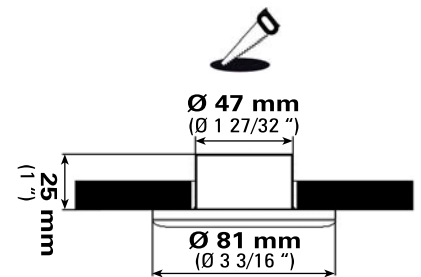

Foco **LEDs** empotrable de Luxe 12/24 V

INOXIDABLE
Ref.: 7880-2

30W
de alumbrado
para solamente
4W
de consumo

- Consumo de energía muy bajo: alrededor 4 W
- Proporciona una luz cálida, brillante y natural
- La calidad de la luz y el color no se deterioran con el uso o el paso del tiempo.
- Extremadamente larga duración de vida (> 20.000 horas)
- Fabricadas según los más altos criterios de calidad
- Se puede elegir entre un acabado de latón pulido o inoxidable, o bien en blanco lacado
- Gama de funcionamiento: 9 à 28VDC
- No polarizada
- Fijación mediante dos tornillos
- Cables con terminales rápidos

LATÓN
Ref.: 7880-1

BLANCO
LACADO
Ref.: 7880-3

Designed by :

Selectronic 59790 RONCHIN • FRANCE • www.navalux.fr