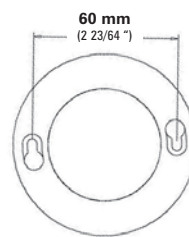

Foco **LEDs** empotrable de Luxe 12/24 V

INOXIDABLE
Ref.: 7880-2

30W
de alumbrado
para solamente
4W
de consumo

- Consumo de energía muy bajo: alrededor 4 W
- Proporciona una luz cálida, brillante y natural
- La calidad de la luz y el color no se deterioran con el uso o el paso del tiempo.
- Extremadamente larga duración de vida (> 20.000 horas)
- Fabricadas según los más altos criterios de calidad
- Se puede elegir entre un acabado de latón pulido o inoxidable, o bien en blanco lacado
- Gama de funcionamiento: 9 à 28VDC
- No polarizada
- Fijación mediante dos tornillos
- Cables con terminales rápidos

LATÓN
Ref.: 7880-1

BLANCO
LACADO
Ref.: 7880-3

Designed by :

Selectronic 59790 RONCHIN • FRANCE • www.navalux.fr