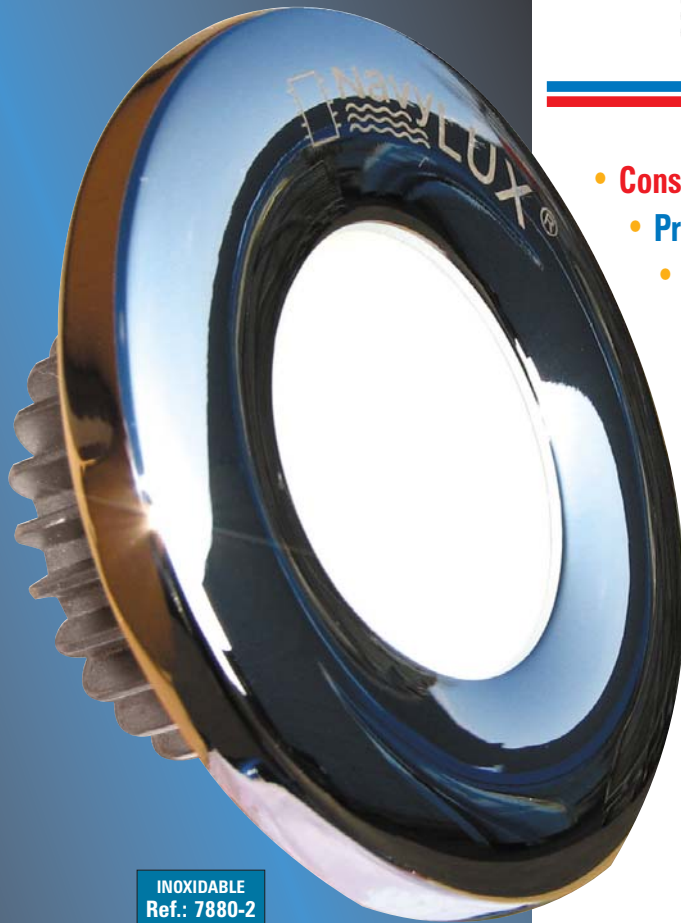

Foco **LEDs** empotrable de Luxe 12/24 V

INOXIDABLE
Ref.: 7880-2

30W
de alumbrado
para solamente
4W
de consumo

- Consumo de energía muy bajo: alrededor 4 W
- Proporciona una luz cálida, brillante y natural
- La calidad de la luz y el color no se deterioran con el uso o el paso del tiempo.
- Extremadamente larga duración de vida (> 20.000 horas)
- Fabricadas según los más altos criterios de calidad
- Se puede elegir entre un acabado de latón pulido o inoxidable, o bien en blanco lacado
- Gama de funcionamiento: 9 à 28VDC
- No polarizada
- Fijación mediante dos tornillos
- Cables con terminales rápidos

LATÓN
Ref.: 7880-1

BLANCO
LACADO
Ref.: 7880-3

Designed by :

Selectronic 59790 RONCHIN • FRANCE • www.navalux.fr