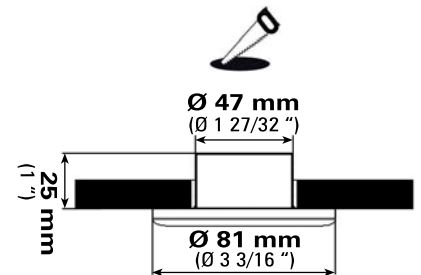

NIEUW**12/24V
LED inbouwspot****Selectronic**
L'UNIVERS ELECTRONIQUE

STAAL
Ref.: 3020-2

Een lichtintensiteit
van
30W
voor een verbruik
van slechts
4W

- **Extreem laag stroomverbruik: typ. 4W**
- **Warm en natuurlijk licht:**
 - behoud de tint
 - tast de kleuren niet aan
- Extreem lange levensduur (> 20.000 branduren)
- Vervaardigd volgens de hoogste kwaliteitsstandaard
- Vastgeschroefd dekplaatje met gepolijst glansafwerking: messing of roestvrij staal / witgelakt
- Voeding: 9 tot 28VDC - Niet gepolariseerd
- Bevestiging via 2 schroeven
- Kabelaanluiting met klemmen

MESSING
Ref.: 3020-1

WITGELAKT
Ref.: 3020-3

Designed and produced by :

Selectronic 59790 RONCHIN • FRANCE • www.selectronic.fr