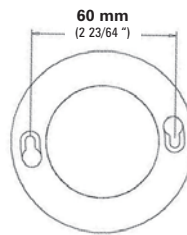

NIEUW**12/24V
LED inbouwspot****Selectronic**
L'UNIVERS ELECTRONIQUE

STAAL
Ref.: 3020-2

Een lichtintensiteit
van
30W
voor een verbruik
van slechts
4W

- **Extreem laag stroomverbruik: typ. 4W**
- **Warm en natuurlijk licht:**
 - behoud de tint
 - tast de kleuren niet aan
- Extreem lange levensduur (> 20.000 branduren)
- Vervaardigd volgens de hoogste kwaliteitsstandaard
- Vastgeschroefd dekplaatje met gepolijst glansafwerking: messing of roestvrij staal / witgelakt
- Voeding: 9 tot 28VDC - Niet gepolariseerd
- Bevestiging via 2 schroeven
- Kabelaanluiting met klemmen

MESSING
Ref.: 3020-1

WITGELAKT
Ref.: 3020-3

Designed and produced by :

Selectronic 59790 RONCHIN • FRANCE • www.selectronic.fr