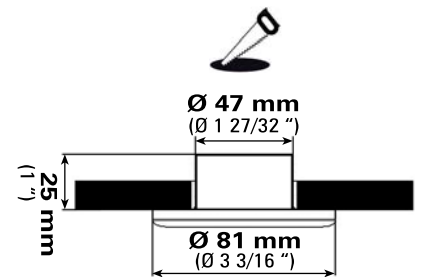

NUEVO**Foco LEDs empotrable
de Luxe 12/24 V****Selectronic**
L'UNIVERS ELECTRONIQUEINOXIDABLE
Ref.: 3020-2

30W
de alumbrado
para solamente
4W
de consumo

- Consumo de energía muy bajo: alrededor 4 W
- Proporciona una luz cálida, brillante y natural
 - La calidad de la luz y el color no se deterioran con el uso o el paso del tiempo.
 - Extremadamente larga duración de vida (> 20.000 horas)
 - Fabricadas según los más altos criterios de calidad
 - Se puede elegir entre un acabado de latón pulido o inoxidable, o bien en blanco lacado
 - Gama de funcionamiento: 9 à 28VDC
 - No polarizada
 - Fijación mediante dos tornillos
 - Cables con terminales rápidos

LATÓN
Ref.: 3020-1BLANCO
LACADO
Ref.: 3020-3*Designed and produced by :***Selectronic** 59790 RONCHIN • FRANCE • www.selectronic.fr