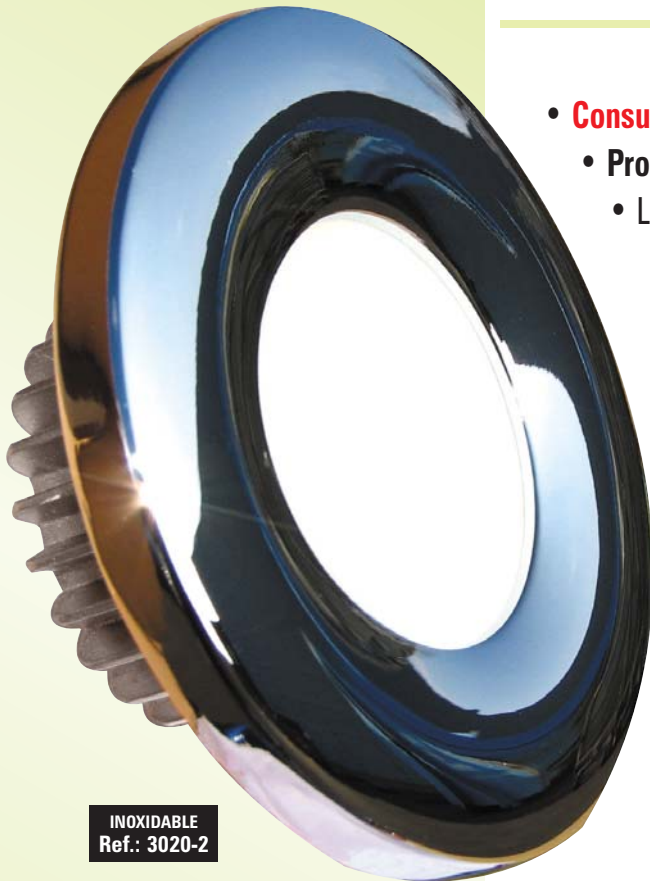

NUEVO**Foco LEDs empotrable
de Luxe 12/24 V****Selectronic**
L'UNIVERS ELECTRONIQUEINOXIDABLE
Ref.: 3020-2

30W
de alumbrado
para solamente
4W
de consumo

- Consumo de energía muy bajo: alrededor 4 W
- Proporciona una luz cálida, brillante y natural
 - La calidad de la luz y el color no se deterioran con el uso o el paso del tiempo.
 - Extremadamente larga duración de vida (> 20.000 horas)
 - Fabricadas según los más altos criterios de calidad
 - Se puede elegir entre un acabado de latón pulido o inoxidable, o bien en blanco lacado
 - Gama de funcionamiento: 9 à 28VDC
 - No polarizada
 - Fijación mediante dos tornillos
 - Cables con terminales rápidos

LATÓN
Ref.: 3020-1BLANCO
LACADO
Ref.: 3020-3*Designed and produced by :***Selectronic** 59790 RONCHIN • FRANCE • www.selectronic.fr