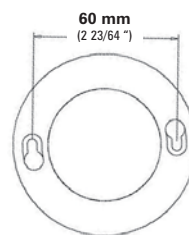

LATÓN
Ref.: 3020-1