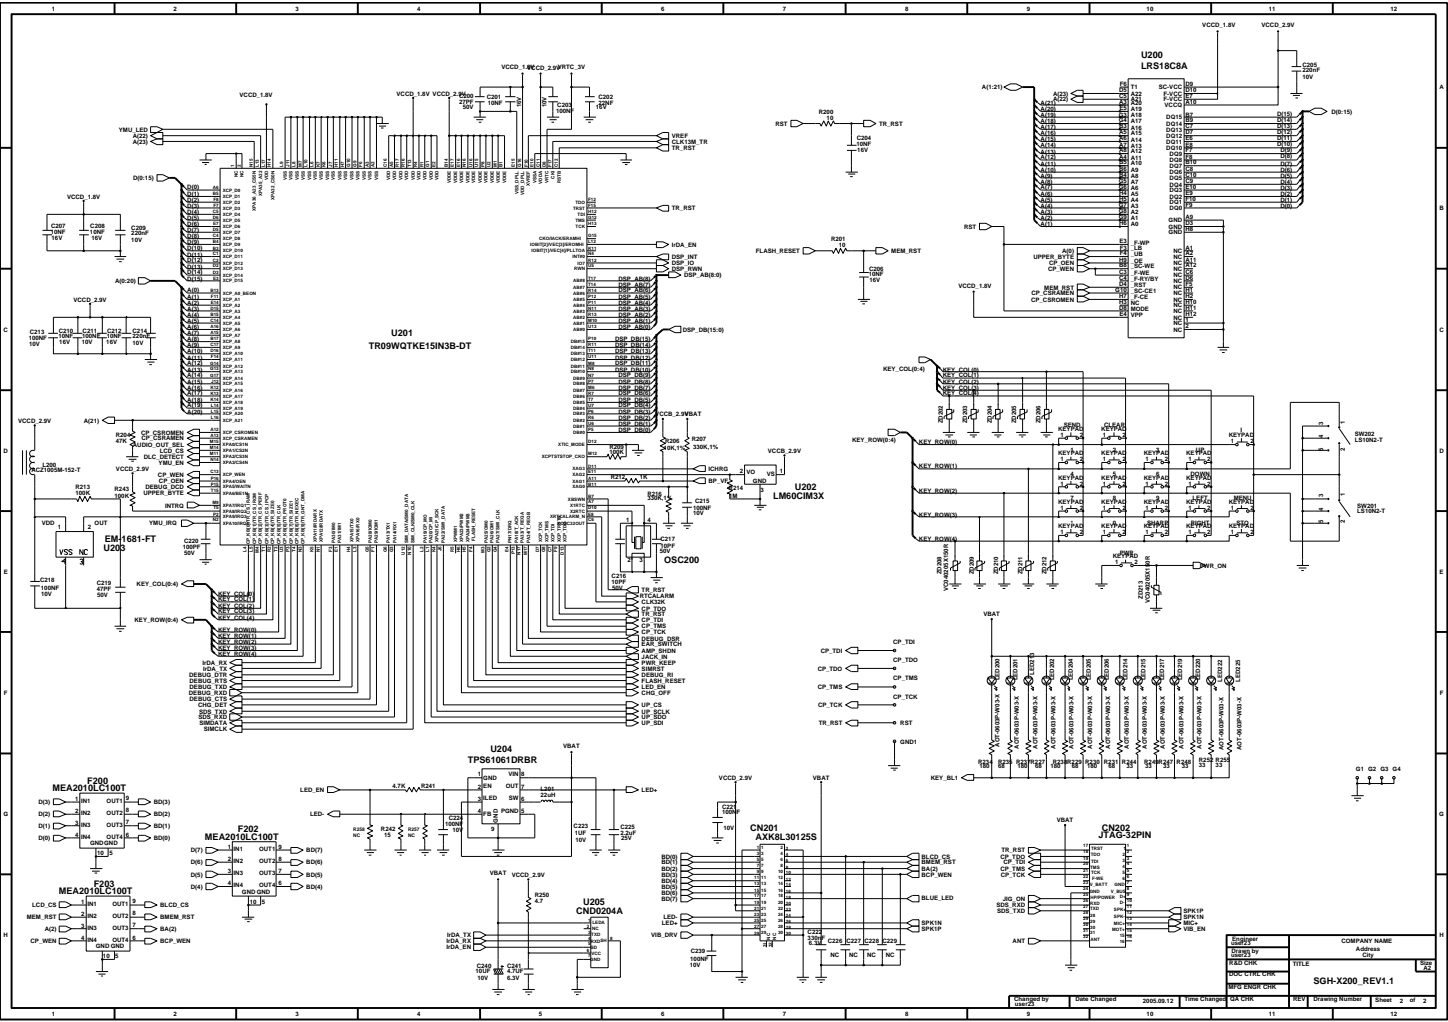

COMPANY NAME	
Product	SGH-X200
Model	SGH-X200
Version	1.0
Date	2005.08.12
Author	SGH-X200
Reviewer	SGH-X200
Checker	SGH-X200
Approver	SGH-X200

U203

C132 ZD118

LED217 R249

UP

LED220 R248

MENU

LEFT

I

RIGHT

STO

R244 LED215

SEND

DOWN

R247 LED219

PWR

CLEAR

R227 LED202 ZD212

1

2

ZD210 LED213 R237

3

R235 LED201 ZD208

4