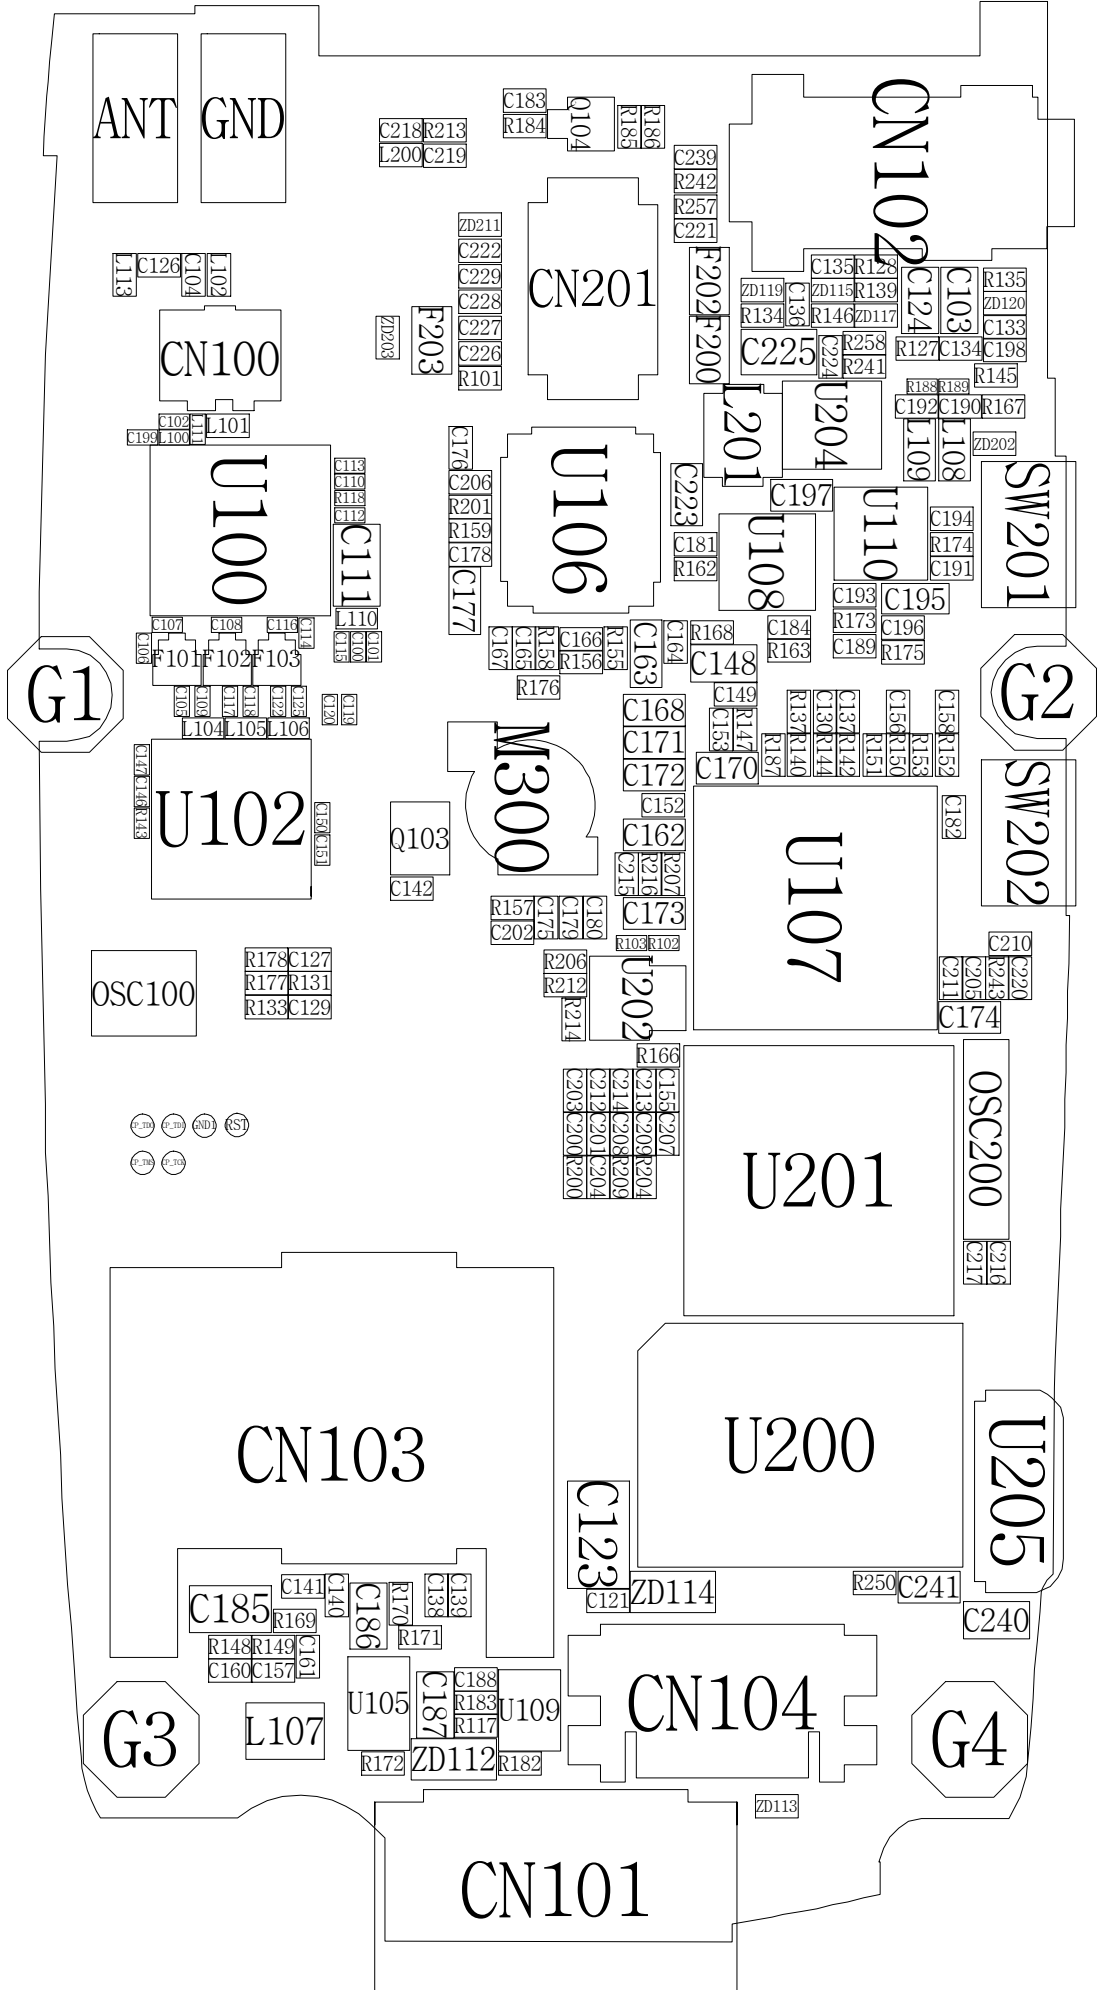

COMPANY NAME	
Product	SGH-X200
Model	SGH-X200
Version	1.0
Date	2005.08.12
Author	SGH-X200
Reviewer	SGH-X200
Checker	SGH-X200
Approver	SGH-X200

U203

C132 ZD118

LED217 R249

UP

LED220 R248

MENU

LEFT

I

RIGHT

STO

R244 LED215

SEND

DOWN

R247 LED219

PWR

CLEAR

R227 LED202 ZD212

1

2

ZD210 LED213 R237

3

R235 LED201 ZD208

4