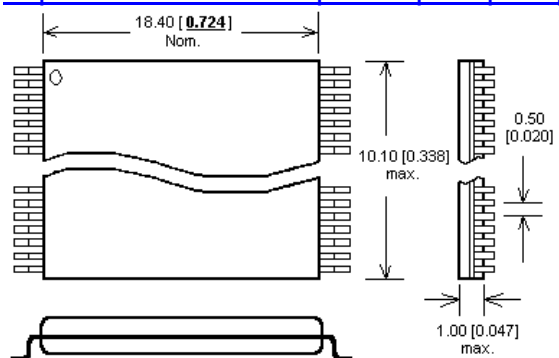

[Conv DIL48/TSOP48 Z](#) - универсальный адаптер для программирования ИМС в корпусах TSOP48 с шириной корпуса 600mil (18,4мм).

<http://www.elnec.com/pics/convert/con0065b.jpg>

<http://www.elnec.com/pics/sop-tsop/tsop32-724m.gif>