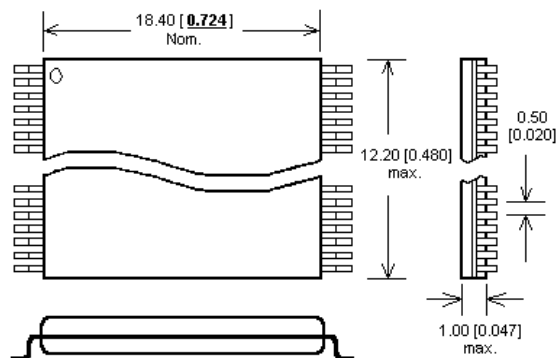

<http://www.elnec.com/pics/sop-tsop/tsop48-724m.gif>