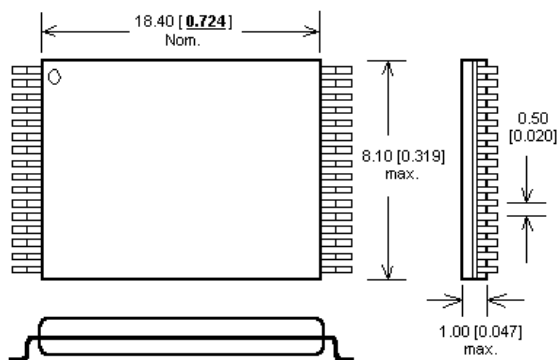

[Conv DIL48/TSOP48 Z](#) - универсальный адаптер для программирования ИМС в корпусах TSOP48 с шириной корпуса 600mil (18,4мм).

<http://www.elnec.com/pics/convert/con0065b.jpg>

<http://www.elnec.com/pics/sop-tsop/tsop32-724m.gif>